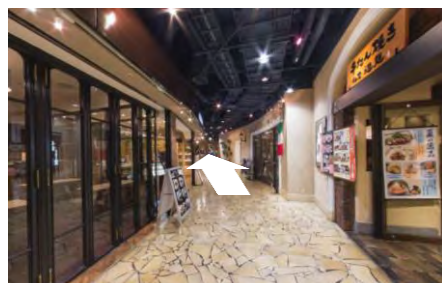

⑨ レストラン街を直進し、エスカレーターが見えるところで左折します。