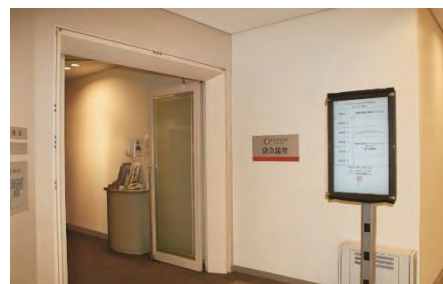

## ハービスPLAZA6階貸会議室

① 阪神大阪梅田駅(西改札)を背に、直進します。

② 左手には大阪メトロ四つ橋線西梅田駅(北改札)があります。

③ 直進します。

④ ハービス ENT(商業施設)の入口を左手に直進します。

⑤ 直進します。

⑥ 左手にハービスENTの入り口やビルボードライブ大阪が見えますが、さらに直進します。

⑦ 左手にブリーゼブリーゼ、ハービスPLAZAの入り口が見えますので、そこを入ります。

⑧ ハービスPLAZAの入口、地下2階のレストランへ入ります。

⑨ レストラン街を直進し、エスカレーターが見えるところで左折します。

⑩ 突き当りを右折します。

⑪ 左手にあるエレベーターで6階へ上がります。

⑫ エレベーターを降り、左折します。

⑬ 左手にハービスPLAZA6階貸会議室の入り口があります。

ハービスPLAZA6階貸会議室

〒530-0001