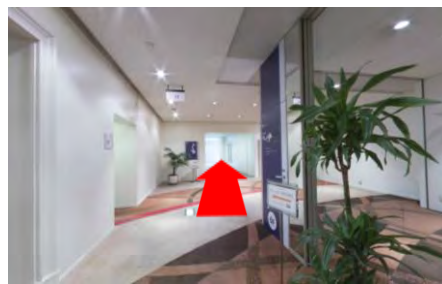

## ハービスPLAZA6階貸会議室

① 阪神大阪梅田駅(西改札)を背に、直進します。

② 左手には大阪メトロ四つ橋線西梅田駅(北改札)があります。

③ 直進します。

④ ハービス ENT(商業施設)の入口を左手に直進します。

⑤ 直進します。

⑥ 左手にハービスENTの入り口やビルボードライブ大阪が見えますが、さらに直進します。

⑦ 左手にブリーゼブリーゼ、ハービスPLAZAの入り口が見えますので、そこを入ります。

⑧ ハービスPLAZAの入口、地下2階のレストランへ入ります。

⑨ レストラン街を直進し、エスカレーターが見えるところで左折します。

⑩ 突き当りを右折します。

⑪ 左手にあるエレベーターで6階へ上がります。

⑫ エレベーターを降り、左折します。

⑬ 左手にハービスPLAZA6階貸会議室の入り口があります。

ハービスPLAZA6階貸会議室

〒530-0001