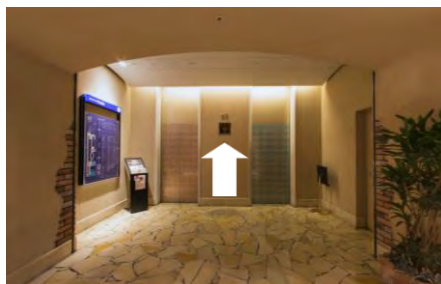

## ハービスPLAZA6階貸会議室

① 阪神大阪梅田駅(西改札)を背に、直進します。

② 左手には大阪メトロ四つ橋線西梅田駅(北改札)があります。

③ 直進します。

④ ハービス ENT(商業施設)の入口を左手に直進します。

⑤ 直進します。

⑥ 左手にハービスENTの入り口やビルボードライブ大阪が見えますが、さらに直進します。

⑦ 左手にブリーゼブリーゼ、ハービスPLAZAの入り口が見えますので、そこを入ります。

⑧ ハービスPLAZAの入口、地下2階のレストランへ入ります。

⑨ レストラン街を直進し、エスカレーターが見えるところで左折します。

⑩ 突き当りを右折します。

⑪ 左手にあるエレベーターで6階へ上がります。

⑫ エレベーターを降り、左折します。

⑬ 左手にハービスPLAZA6階貸会議室の入り口があります。

ハービスPLAZA6階貸会議室

〒530-0001