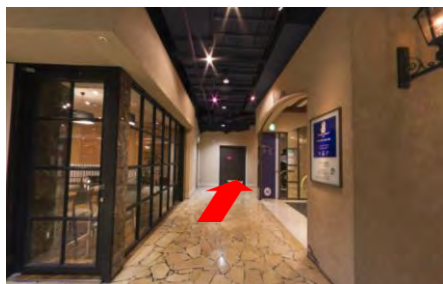

## ハービスPLAZA6階貸会議室

① 阪神大阪梅田駅(西改札)を背に、直進します。

② 左手には大阪メトロ四つ橋線西梅田駅(北改札)があります。

③ 直進します。

④ ハービス ENT(商業施設)の入口を左手に直進します。

⑤ 直進します。

⑥ 左手にハービスENTの入り口やビルボードライブ大阪が見えますが、さらに直進します。

⑦ 左手にブリーゼブリーゼ、ハービスPLAZAの入り口が見えますので、そこを入ります。

⑧ ハービスPLAZAの入口、地下2階のレストランへ入ります。

⑨ レストラン街を直進し、エスカレーターが見えるところで左折します。

⑩ 突き当りを右折します。

⑪ 左手にあるエレベーターで6階へ上がります。

⑫ エレベーターを降り、左折します。

⑬ 左手にハービスPLAZA6階貸会議室の入り口があります。

ハービスPLAZA6階貸会議室

〒530-0001