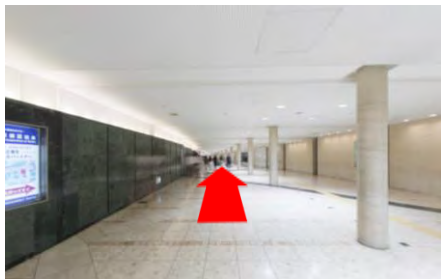

## ハービスPLAZA6階貸会議室

① 阪神大阪梅田駅(西改札)を背に、直進します。

② 左手には大阪メトロ四つ橋線西梅田駅(北改札)があります。

③ 直進します。

④ ハービス ENT(商業施設)の入口を左手に直進します。

⑤ 直進します。

⑥ 左手にハービスENTの入り口やビルボードライブ大阪が見えますが、さらに直進します。

⑦ 左手にブリーゼブリーゼ、ハービスPLAZAの入り口が見えますので、そこを入ります。

⑧ ハービスPLAZAの入口、地下2階のレストランへ入ります。

⑨ レストラン街を直進し、エスカレーターが見えるところで左折します。

⑩ 突き当りを右折します。

⑪ 左手にあるエレベーターで6階へ上がります。

⑫ エレベーターを降り、左折します。

⑬ 左手にハービスPLAZA6階貸会議室の入り口があります。

ハービスPLAZA6階貸会議室

〒530-0001