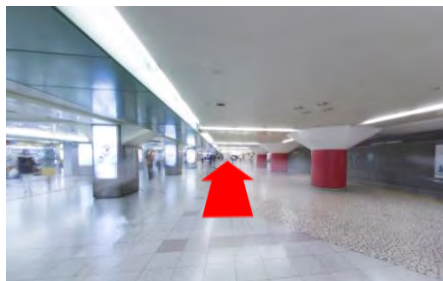

## ハービスPLAZA6階貸会議室

① 阪神大阪梅田駅(西改札)を背に、直進します。

② 左手には大阪メトロ四つ橋線西梅田駅(北改札)があります。

③ 直進します。

④ ハービス ENT(商業施設)の入口を左手に直進します。

⑤ 直進します。

⑥ 左手にハービスENTの入り口やビルボードライブ大阪が見えますが、さらに直進します。

⑦ 左手にブリーゼブリーゼ、ハービスPLAZAの入り口が見えますので、そこを入ります。