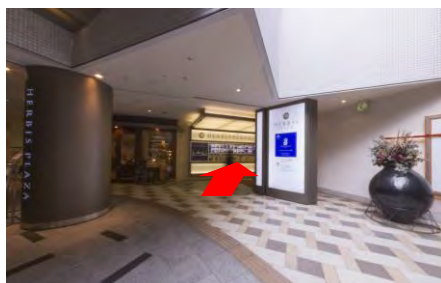

## ハービスPLAZA6階貸会議室

① 阪神大阪梅田駅(西改札)を背に、直進します。

② 左手には大阪メトロ四つ橋線西梅田駅(北改札)があります。

③ 直進します。

④ ハービス ENT(商業施設)の入口を左手に直進します。

⑤ 直進します。

⑥ 左手にハービスENTの入り口やビルボードライブ大阪が見えますが、さらに直進します。

⑦ 左手にブリーゼブリーゼ、ハービスPLAZAの入り口が見えますので、そこを入ります。

⑧ ハービスPLAZAの入口、地下2階のレストランへ入ります。

⑨ レストラン街を直進し、エスカレーターが見えるところで左折します。

⑩ 突き当りを右折します。

⑪ 左手にあるエレベーターで6階へ上がります。

⑫ エレベーターを降り、左折します。

⑬ 左手にハービスPLAZA6階貸会議室の入り口があります。

ハービスPLAZA6階貸会議室

〒530-0001