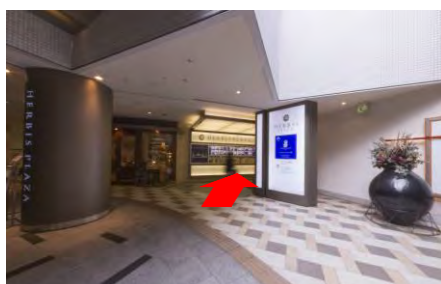

## ハービスPLAZA5階貸会議室

① 阪神大阪梅田駅(西改札)を背に、直進します。

② 左手には大阪メトロ四つ橋線西梅田駅(北改札)があります。

③ 直進します。

④ ハービス ENT(商業施設)の入口を左手に直進します。

⑤ 直進します。

⑥ 左手にハービスENTの入り口やビルボードライブ大阪が見えますが、さらに直進します。

⑦ 左手にブリーゼブリーゼ、ハービスPLAZAの入り口が見えますので、そこを入ります。

⑧ ハービスPLAZAの入口、地下2階のレストランへ入ります。

⑨ レストラン街を直進し、エスカレーターが見えるところで左折します。

⑩ 突き当りを右折します。

⑪ 左手にあるエレベーターで5階へ上がります。

⑫ エレベーターを降り、右折します。

⑬ 突き当りがハービスPLAZA5階貸会議室です。

ハービスPLAZA5階貸会議室

〒530-0001