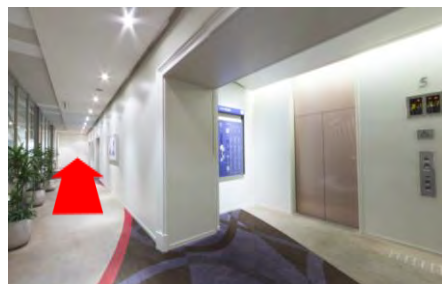

## ハービスPLAZA5階貸会議室

① 阪神大阪梅田駅(西改札)を背に、直進します。

② 左手には大阪メトロ四つ橋線西梅田駅(北改札)があります。

③ 直進します。

④ ハービス ENT(商業施設)の入口を左手に直進します。

⑤ 直進します。

⑥ 左手にハービスENTの入り口やビルボードライブ大阪が見えますが、さらに直進します。

⑦ 左手にブリーゼブリーゼ、ハービスPLAZAの入り口が見えますので、そこを入ります。

⑧ ハービスPLAZAの入口、地下2階のレストランへ入ります。

⑨ レストラン街を直進し、エスカレーターが見えるところで左折します。

⑩ 突き当りを右折します。

⑪ 左手にあるエレベーターで5階へ上がります。

⑫ エレベーターを降り、右折します。

⑬ 突き当りがハービスPLAZA5階貸会議室です。

ハービスPLAZA5階貸会議室

〒530-0001