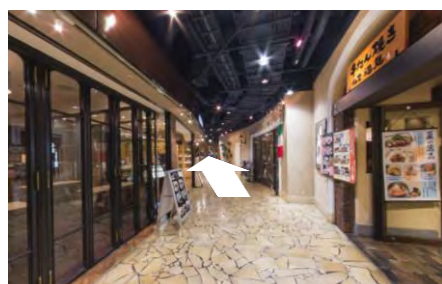

## ハービスPLAZA5階貸会議室

① 阪神大阪梅田駅(西改札)を背に、直進します。

② 左手には大阪メトロ四つ橋線西梅田駅(北改札)があります。

③ 直進します。

④ ハービス ENT(商業施設)の入口を左手に直進します。

⑤ 直進します。

⑥ 左手にハービスENTの入り口やビルボードライブ大阪が見えますが、さらに直進します。

⑦ 左手にブリーゼブリーゼ、ハービスPLAZAの入り口が見えますので、そこを入ります。

⑧ ハービスPLAZAの入口、地下2階のレストランへ入ります。

⑨ レストラン街を直進し、エスカレーターが見えるところで左折します。

⑩ 突き当りを右折します。

⑪ 左手にあるエレベーターで5階へ上がります。

⑫ エレベーターを降り、右折します。

⑬ 突き当りがハービスPLAZA5階貸会議室です。

ハービスPLAZA5階貸会議室

〒530-0001