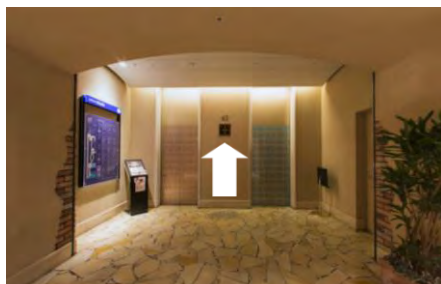

## ハービスPLAZA5階貸会議室

① 阪神大阪梅田駅(西改札)を背に、直進します。

② 左手には大阪メトロ四つ橋線西梅田駅(北改札)があります。

③ 直進します。

④ ハービス ENT(商業施設)の入口を左手に直進します。

⑤ 直進します。

⑥ 左手にハービスENTの入り口やビルボードライブ大阪が見えますが、さらに直進します。

⑦ 左手にブリーゼブリーゼ、ハービスPLAZAの入り口が見えますので、そこを入ります。

⑧ ハービスPLAZAの入口、地下2階のレストランへ入ります。

⑨ レストラン街を直進し、エスカレーターが見えるところで左折します。

⑩ 突き当りを右折します。

⑪ 左手にあるエレベーターで5階へ上がります。

⑫ エレベーターを降り、右折します。

⑬ 突き当りがハービスPLAZA5階貸会議室です。

ハービスPLAZA5階貸会議室

〒530-0001