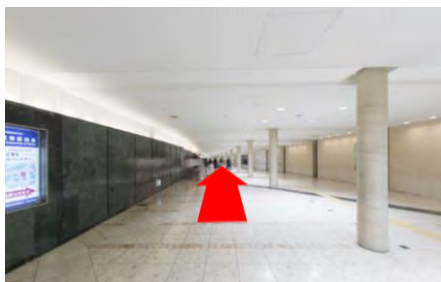

## ハービスPLAZA5階貸会議室

① 阪神大阪梅田駅(西改札)を背に、直進します。

② 左手には大阪メトロ四つ橋線西梅田駅(北改札)があります。

③ 直進します。

④ ハービス ENT(商業施設)の入口を左手に直進します。

⑤ 直進します。

⑥ 左手にハービスENTの入り口やビルボードライブ大阪が見えますが、さらに直進します。

⑦ 左手にブリーゼブリーゼ、ハービスPLAZAの入り口が見えますので、そこを入ります。

⑧ ハービスPLAZAの入口、地下2階のレストランへ入ります。

⑨ レストラン街を直進し、エスカレーターが見えるところで左折します。

⑩ 突き当りを右折します。

⑪ 左手にあるエレベーターで5階へ上がります。

⑫ エレベーターを降り、右折します。

⑬ 突き当りがハービスPLAZA5階貸会議室です。

ハービスPLAZA5階貸会議室

〒530-0001