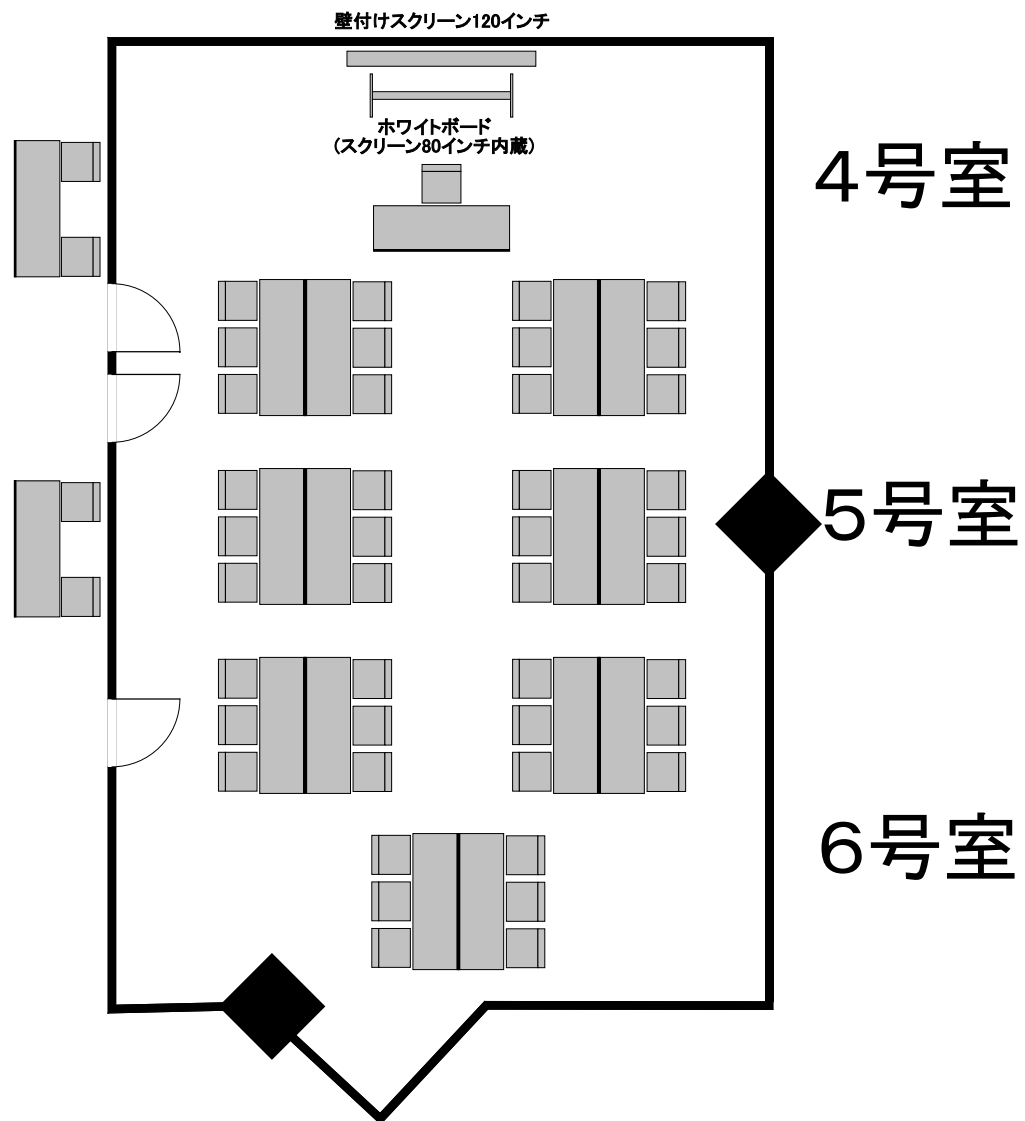

ハービスPLAZA6階貸会議室 図面

■スクール形式

■島型

■シアター形式

壁付けスクリーン120インチ

ホワイトボード
(スクリーン80インチ内蔵)