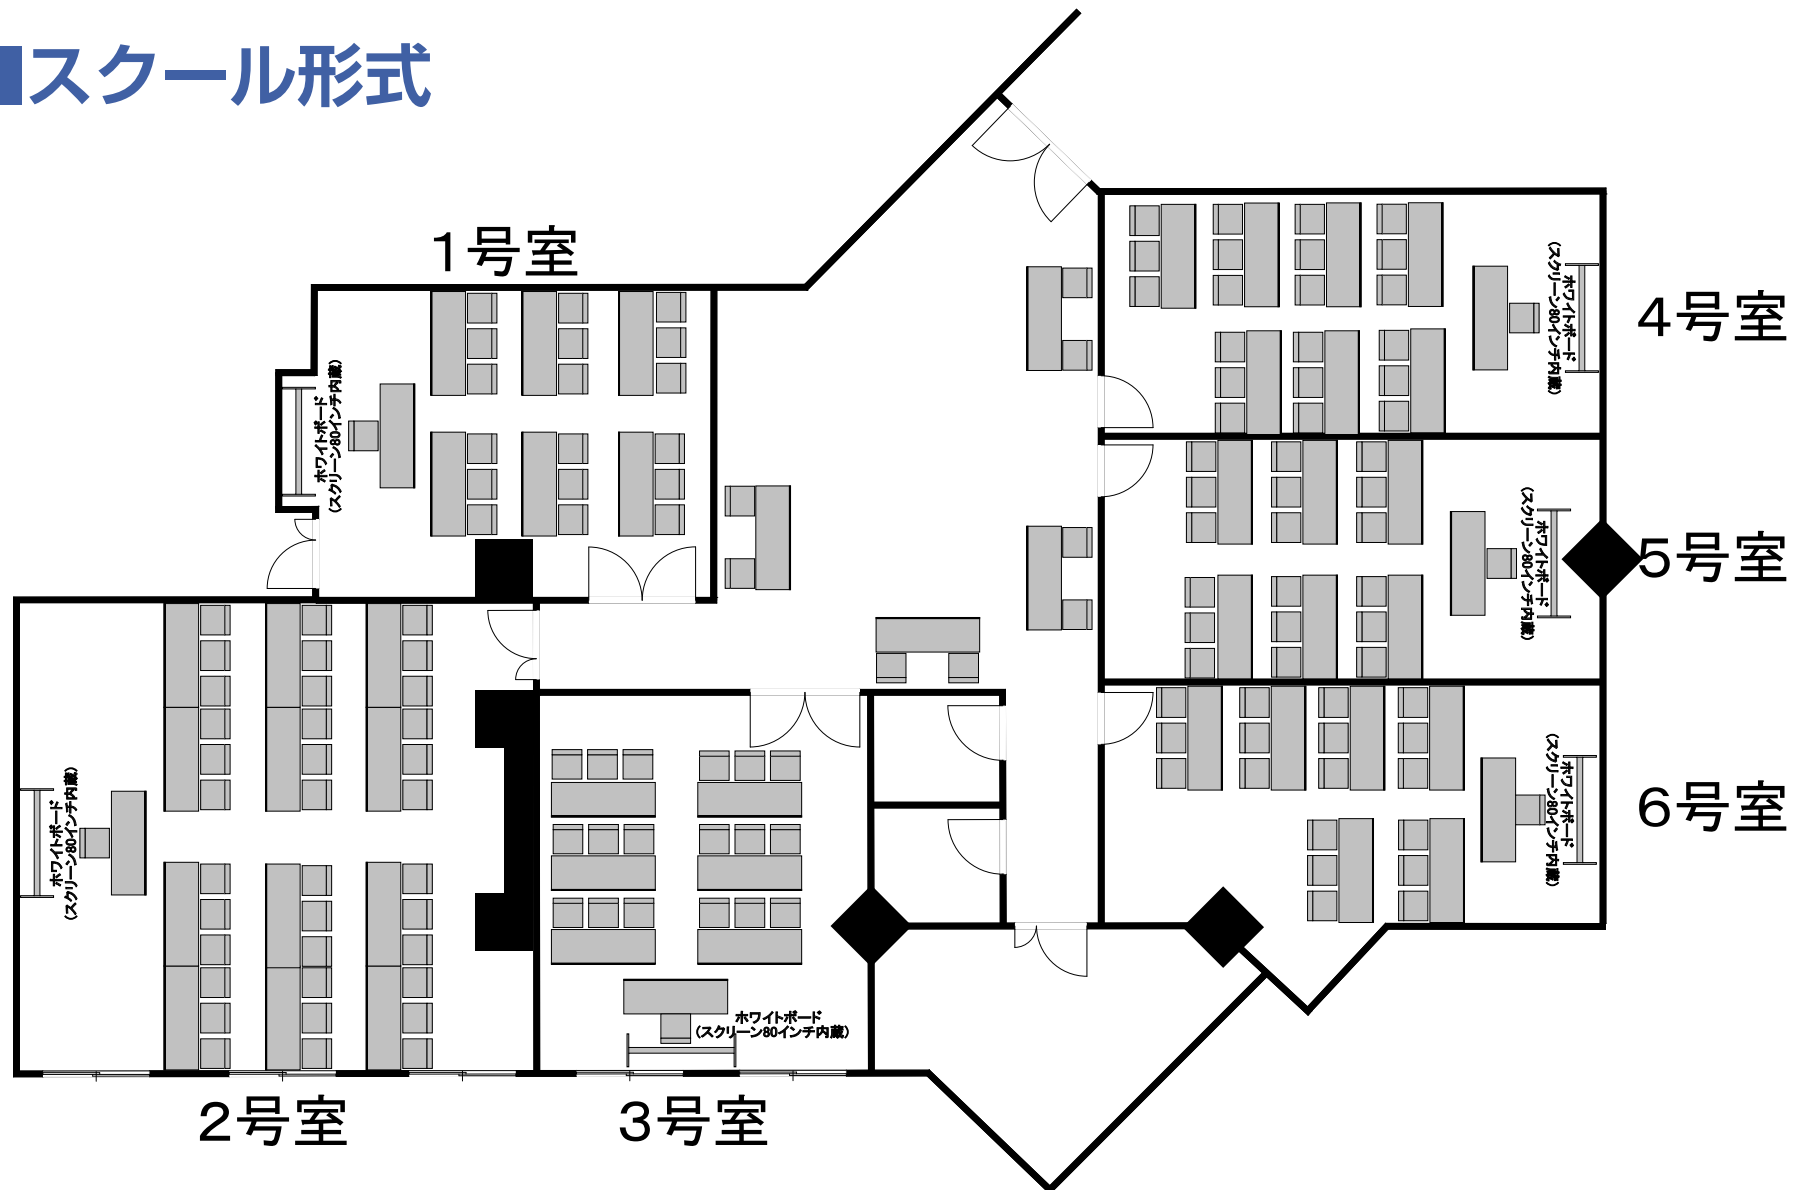

ハービスPLAZA6階貸会議室 図面

■スクール形式

■島型

■シアター形式

壁付けスクリーン120インチ

ホワイトボード
(スクリーン80インチ内蔵)