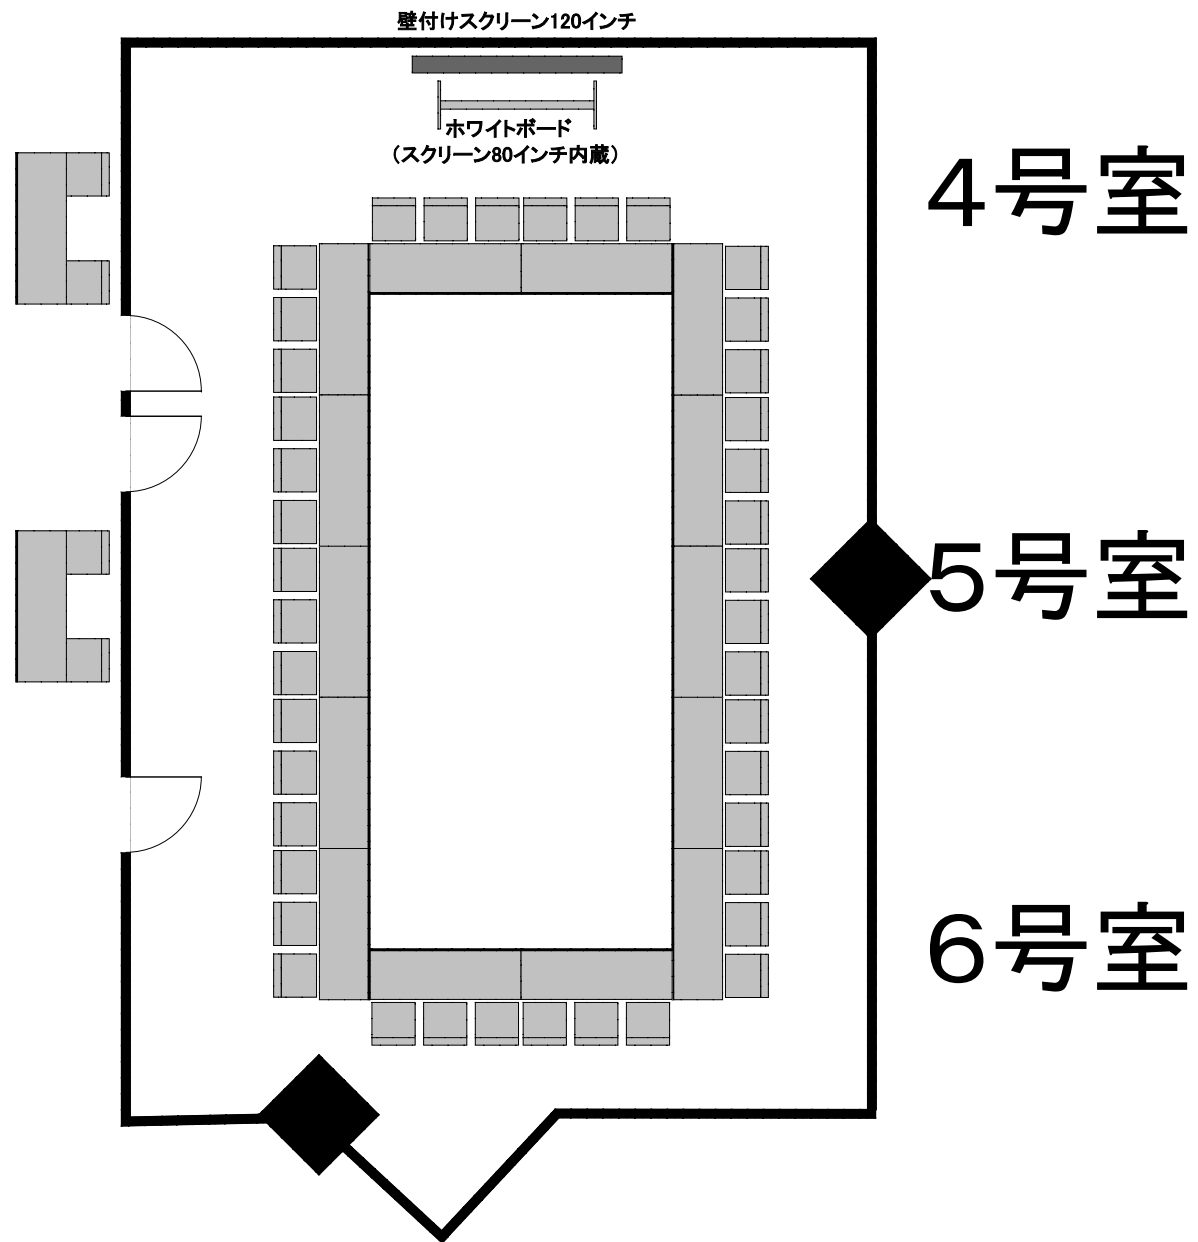

ハービスPLAZA6階貸会議室 図面

■スクール形式

■島型

■シアター形式

壁付けスクリーン120インチ

ホワイトボード
(スクリーン80インチ内蔵)