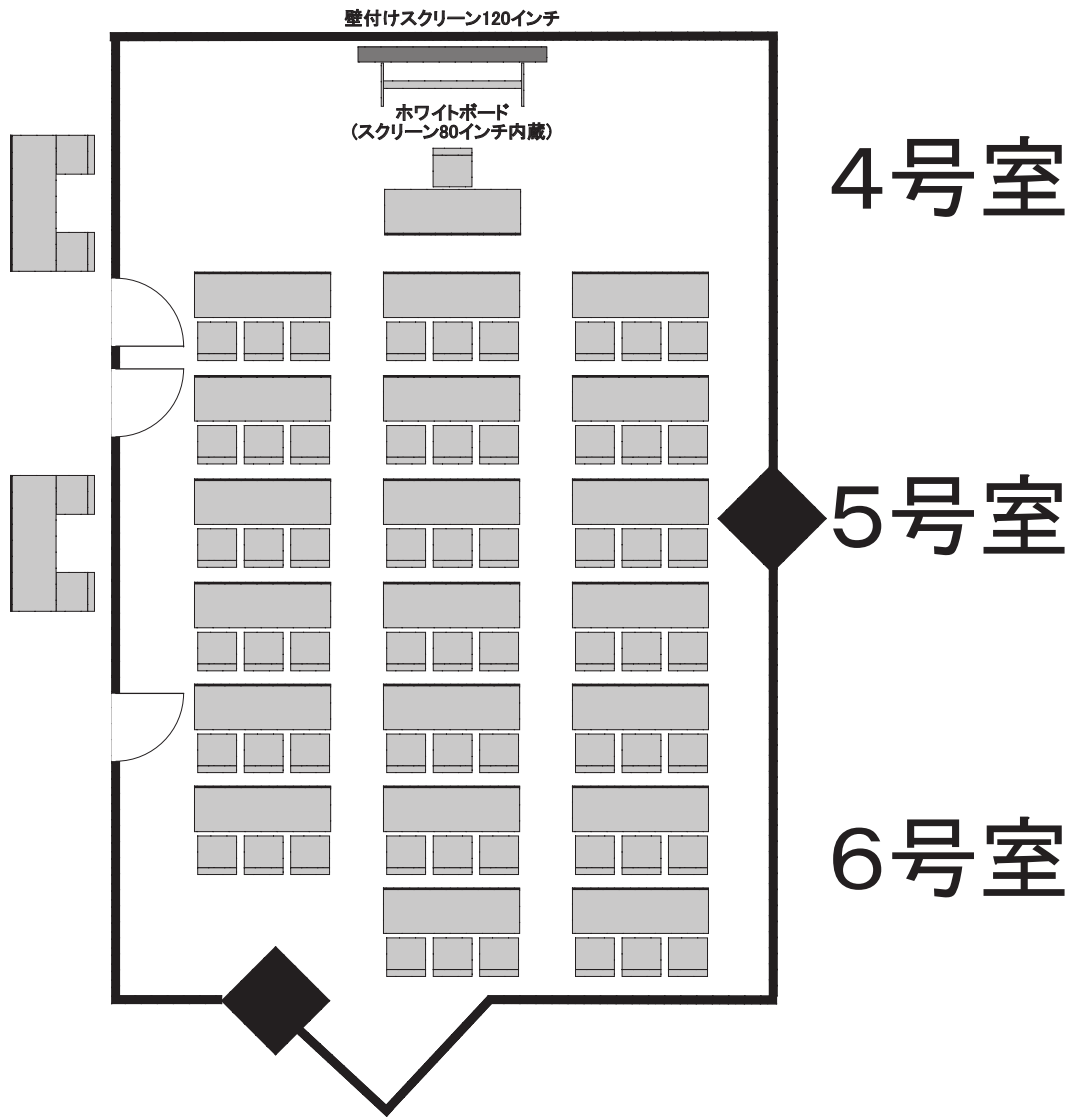

ハービスPLAZA6階貸会議室 図面

■スクール形式

■島型

■シアター形式

壁付けスクリーン120インチ

ホワイトボード
(スクリーン80インチ内蔵)