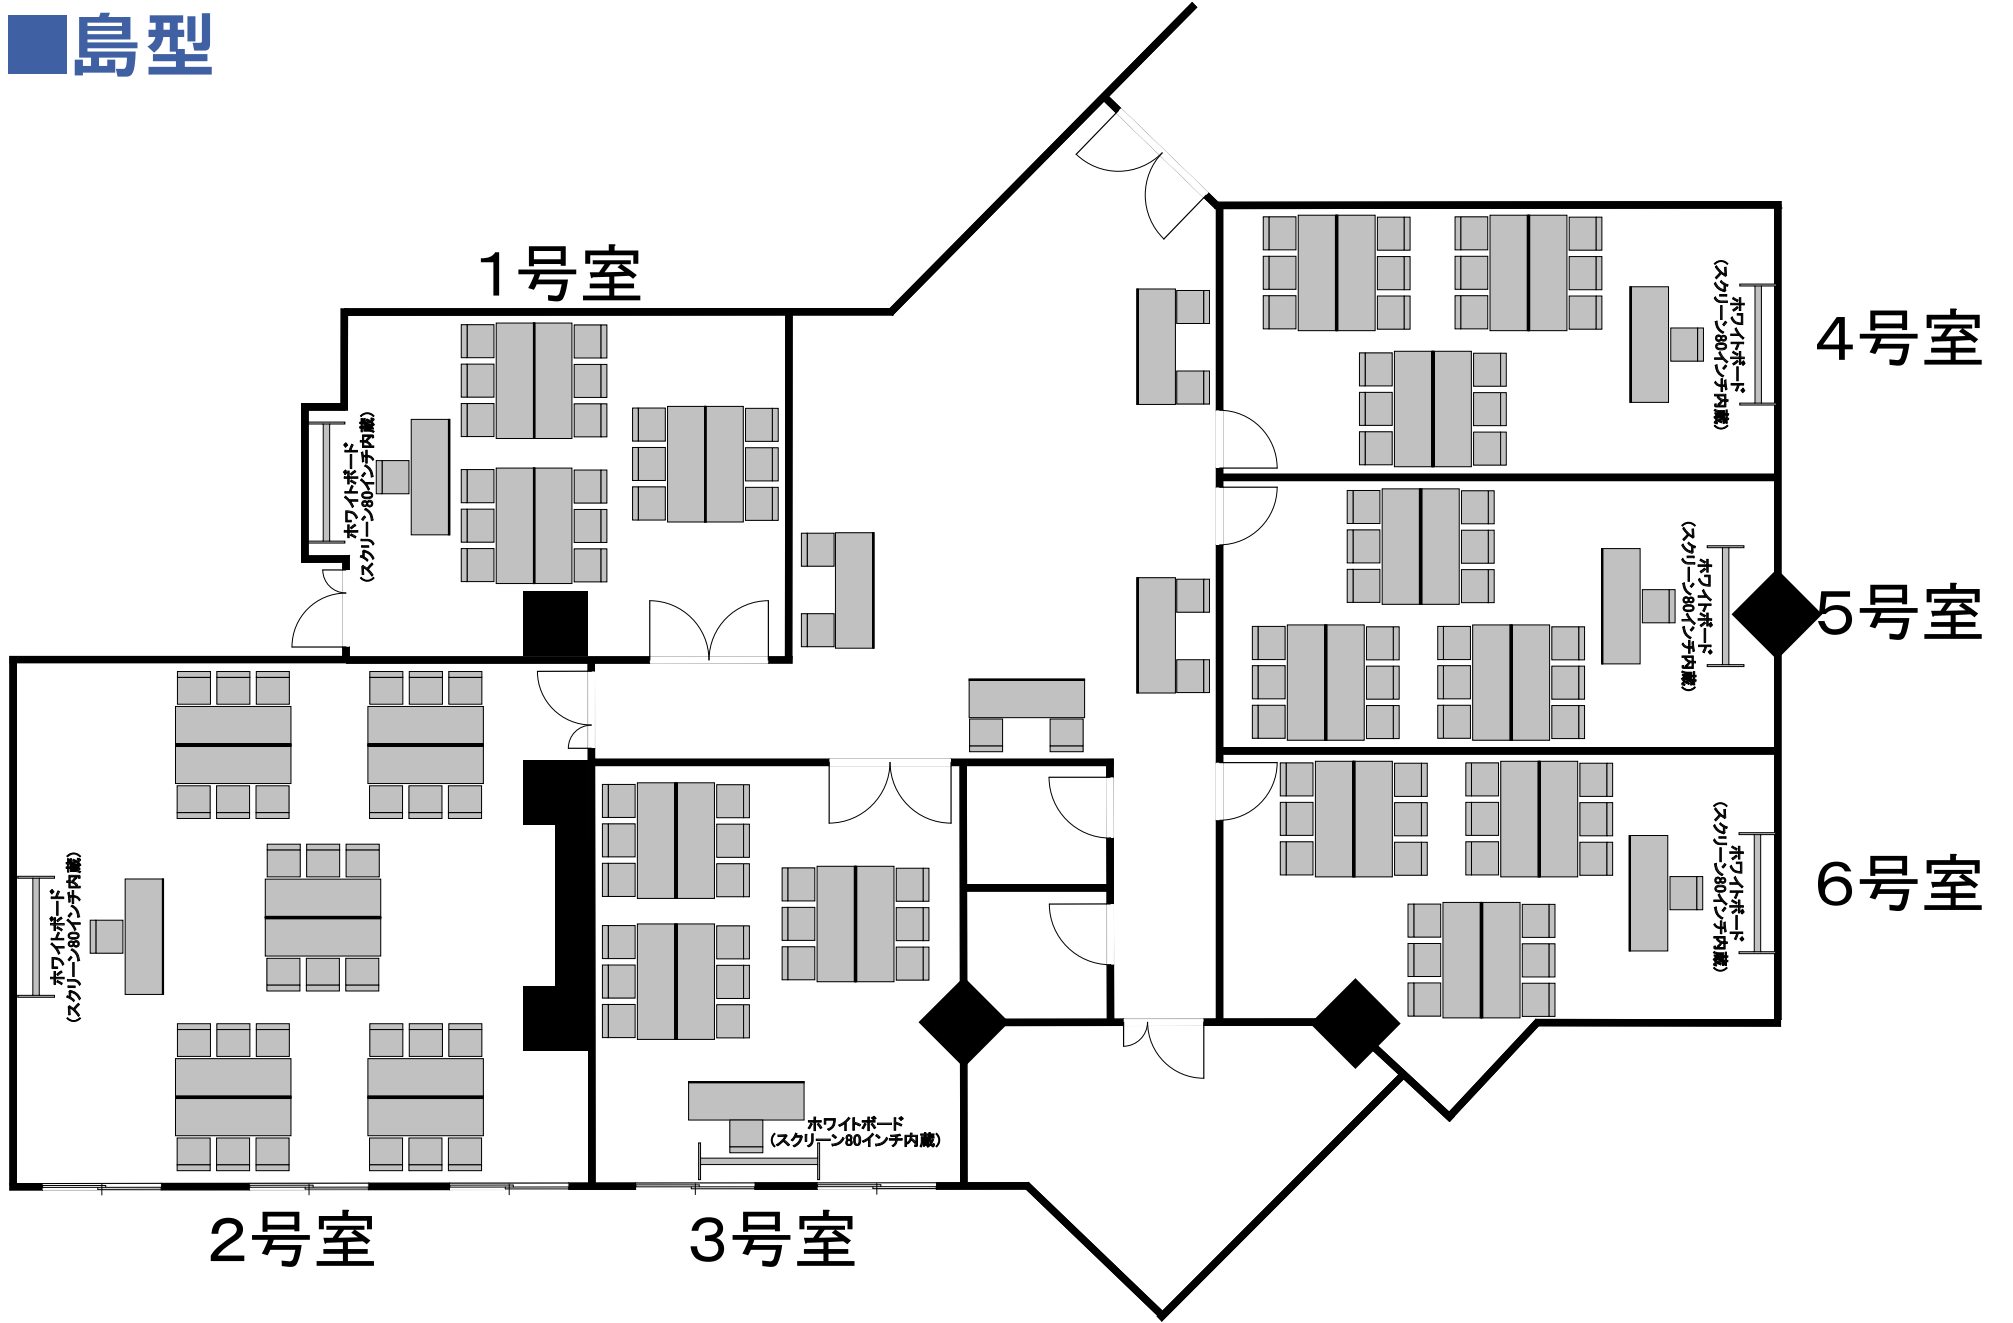

ハービスPLAZA6階貸会議室 図面

■スクール形式

■島型

■シアター形式

壁付けスクリーン120インチ

ホワイトボード
(スクリーン80インチ内蔵)