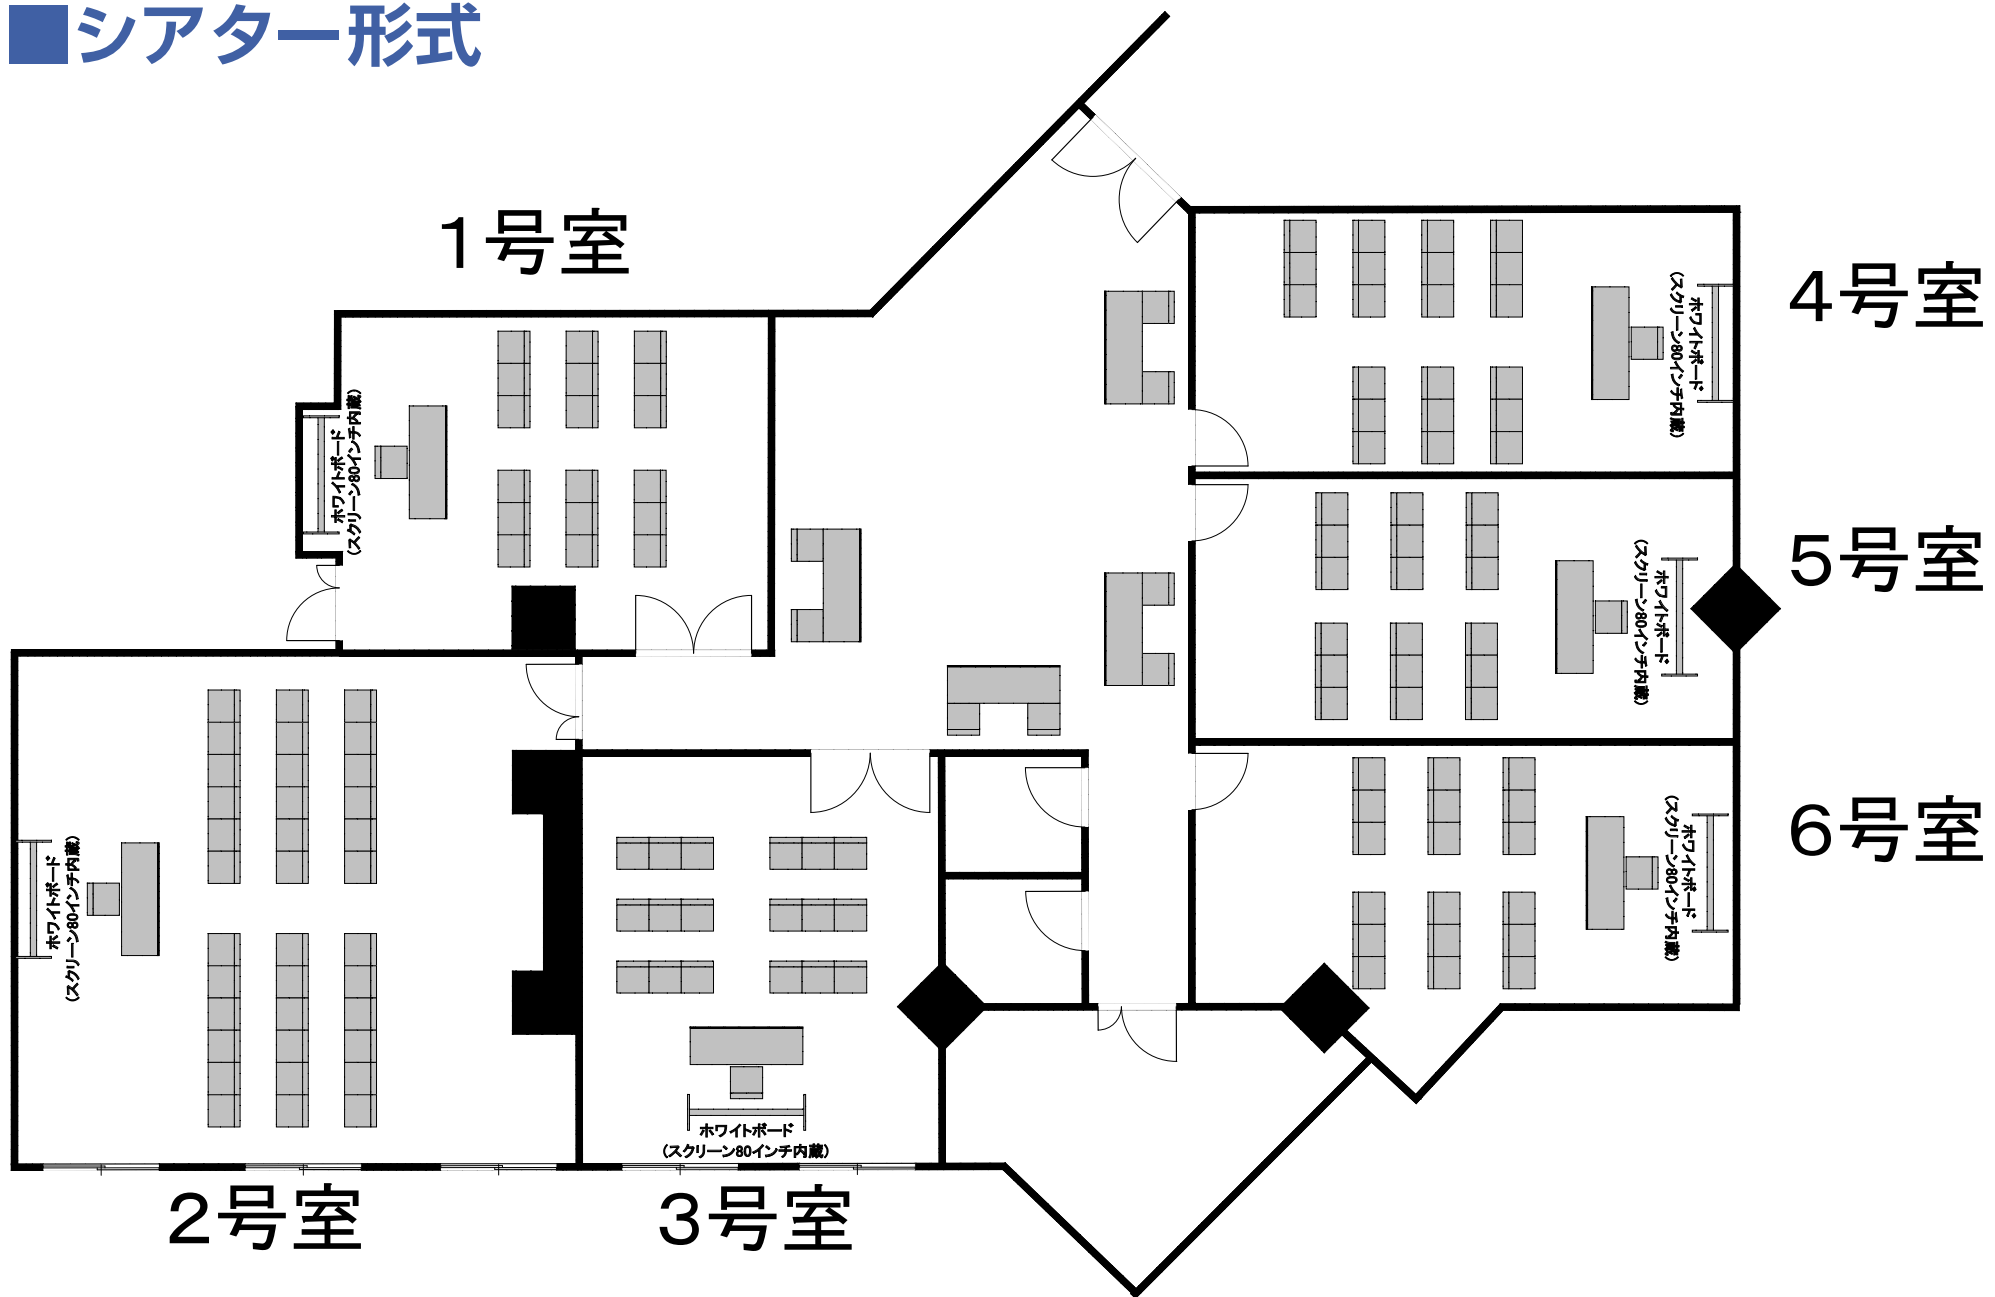

ハービスPLAZA6階貸会議室 図面

■スクール形式

■島型

■シアター形式

壁付けスクリーン120インチ

ホワイトボード
(スクリーン80インチ内蔵)