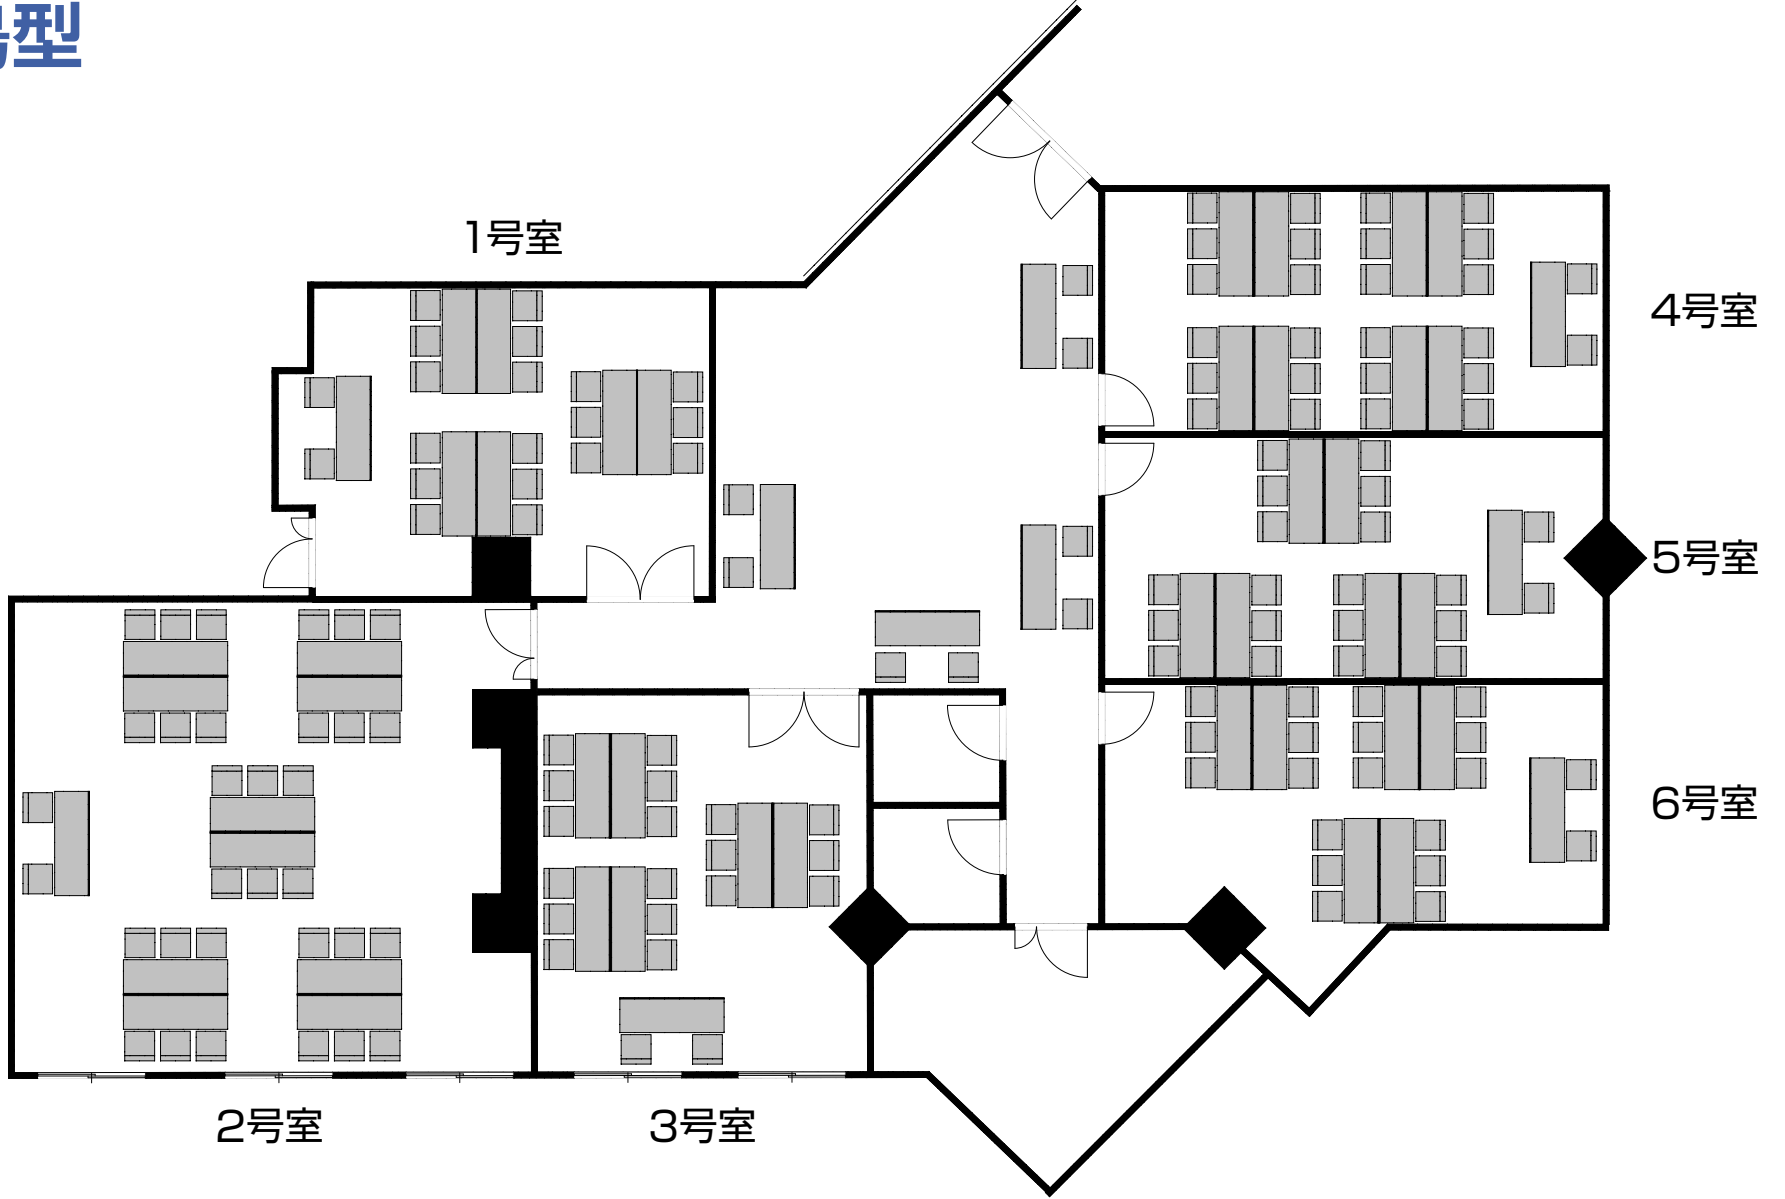

ハービスPLAZA6階貸会議室 図面

■ スクール形式

■ □ 型

■ 島型

■シアター形式