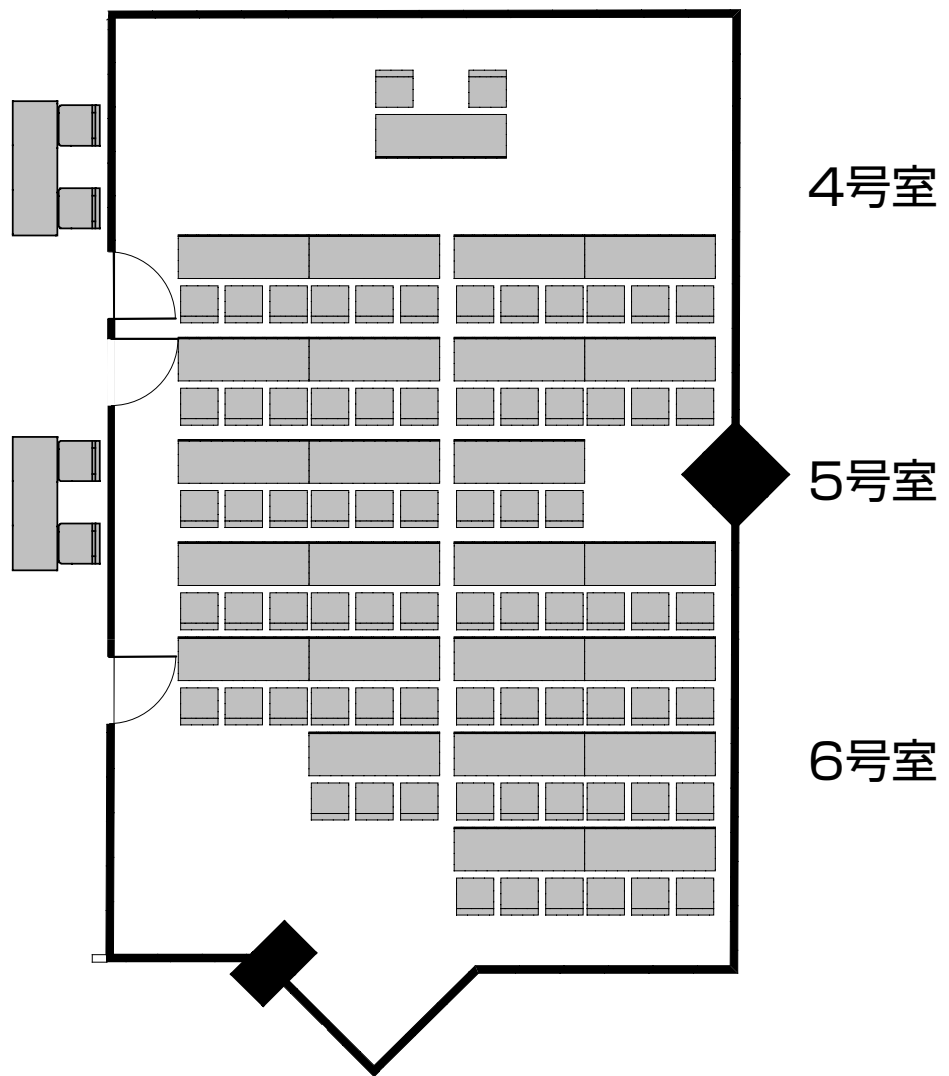

ハービスPLAZA6階貸会議室 図面

■ スクール形式

■ □ 型

■ 島型

■シアター形式