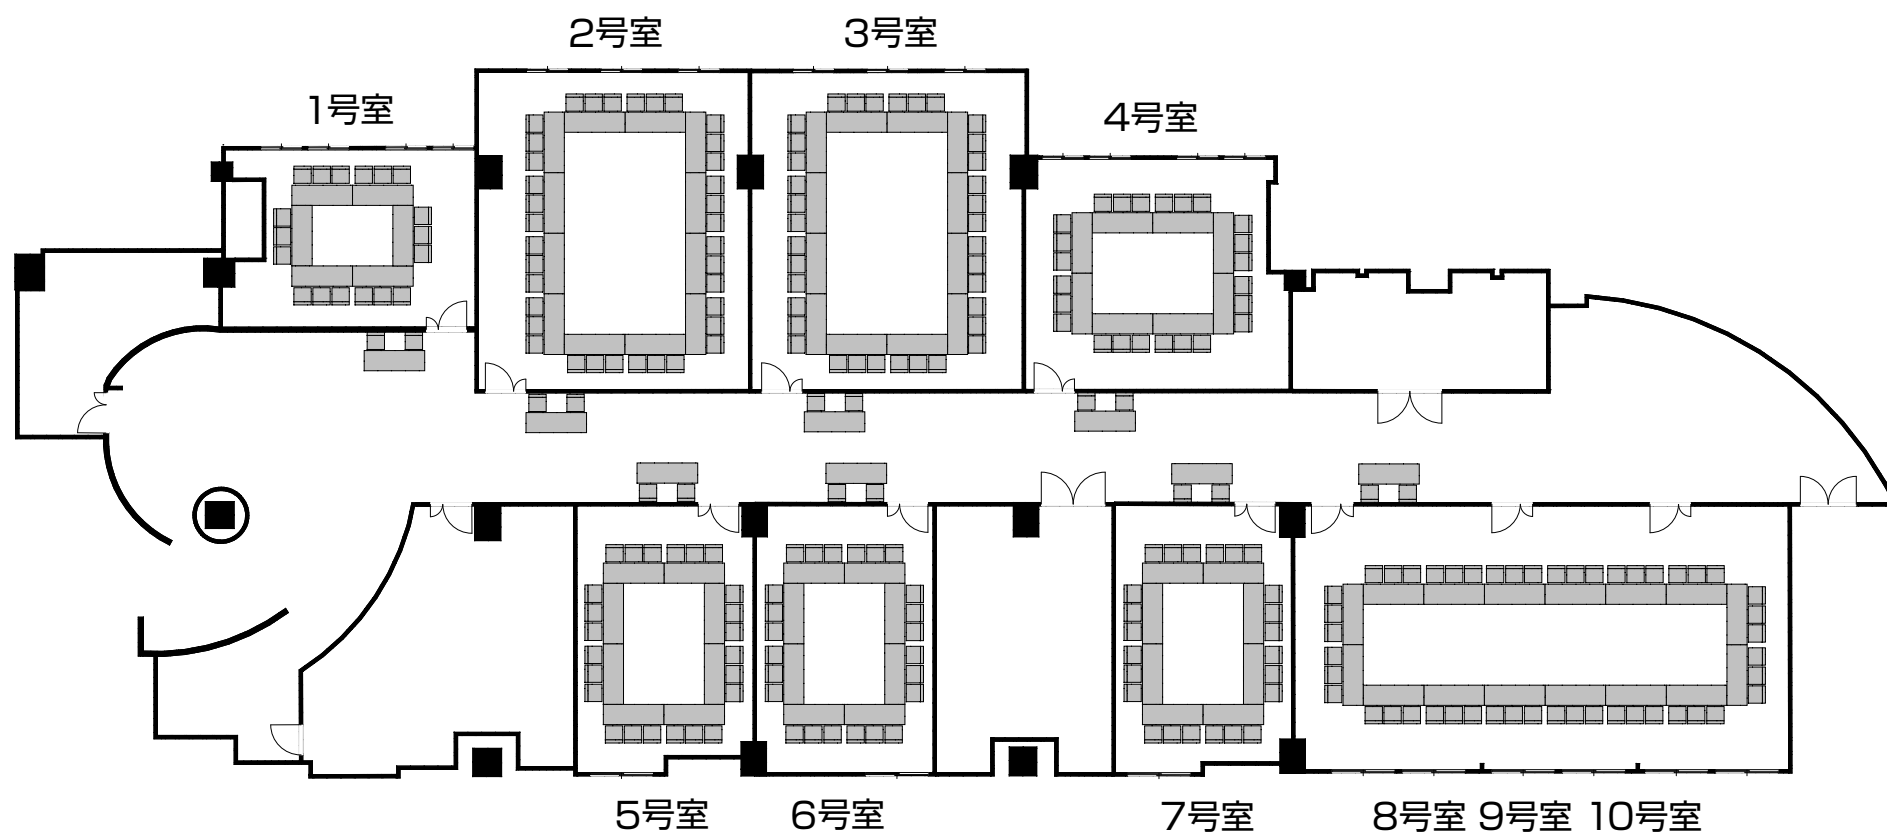

# ハービスPLAZA 5階貸会議室 図面

# ■ 島型

## ■シアター形式