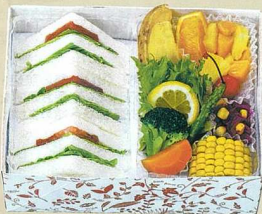

商品番号 **8116**
サンドBOX-③ 20.5×11.5 (cm)
トマト・レタスサンド、紫キャベツマリネ&コーン、ブロッコリー、アスパラ

1,050円 + 消費税

商品番号 **8117**
サンドBOX-④ 21.0×15.0 (cm)
トマトたまごサラダ・チキンカツ・ハム・ツナサンド、エビカツロールサンド、オムレツ、マープルチーズ、フルーツ

1,350円 + 消費税

商品番号 **8118**
サンドBOX-⑤ 21.0×15.0 (cm)
ハム・ロースカツ・ポテトサラダ・ツナサンド、クロワッサン、白身魚フライ、鶏の唐揚げ、ポークウインナー、紫キャベツマリネ&コーン

1,350円 + 消費税

商品番号 **8119**
サンドBOX-⑥ 21.0×15.0 (cm)
トマト・レタスサンド、ポテトフライ、紫キャベツマリネ、グリーンサラダ(ブロッコリー・アスパラ・コーン・人参・レモン)、ポテトフライ、紫キャベツマリネ&コーン、フルーツ

1,350円 + 消費税

商品番号 **8120**
サンドBOX-⑦ 21.0×15.0 (cm)
テリヤキチキン・厚焼たまごサンド、クロワッサン、マープルチーズ、スパイスシュリンプ、ポークウインナー、ブロッコリー、紫キャベツマリネ、オレンジ

1,550円 + 消費税

商品番号 **8121**
サンドBOX-⑧ 21.0×15.0 (cm)
たまごサラダ・エビカツ・ハム・ツナサンド、エビカツロールサンド、エビフライ、白身魚フライ、チーズチキンフライ、レモンスライス、フルーツ

1,550円 + 消費税

商品番号 **8122**
サンドBOX-⑨ 21.0×15.0 (cm)
トマト・レタスサンド、グリーンサラダ(ブロッコリー・アスパラ・コーン・人参・レモン)、ポテトフライ、紫キャベツマリネ&コーン、フルーツ