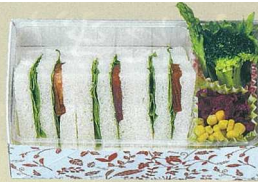

シーンに合わせた充実のラインナップ

サンドウィッチ

商品番号 **8126** **バラエティサンド⑫**
16.0×11.0 (cm)
ツナ・メンチカツ・ハムチーズ・たまごサラダ

750円 + 消費税

商品番号 **8127** **バラエティサンド⑥**
20.0×10.0 (cm)
ハムたまごサラダ・トンカツ・ツナ・テリヤキチキン・鶏の唐揚げ

850円 + 消費税

商品番号 **8128** **野菜サンド⑨**
16.0×12.5 (cm)
トマト・レタス

550円 + 消費税

商品番号 **8114**
サンドBOX-① 20.5×11.5 (cm)
ハム・ロースカツ・ポテトサラダ・ツナサンド、マカロニサラダ、紫キャベツマリネ&コーン、ポークウインナー

1,050円 + 消費税

商品番号 **8115**
サンドBOX-② 20.5×11.5 (cm)
トマトたまごサラダ・チキンカツ・ハム・ツナサンド、オムレツ、ポークウインナー、フルーツ

1,050円 + 消費税

商品番号 **8116**
サンドBOX-③ 20.5×11.5 (cm)
トマト・レタスサンド、紫キャベツマリネ&コーン、ブロッコリー、アスパラ

1,050円 + 消費税

商品番号 **8117**
サンドBOX-④ 21.0×15.0 (cm)
トマトたまごサラダ・チキンカツ・ハム・ツナサンド、エビカツロールサンド、オムレツ、マープルチーズ、フルーツ

1,350円 + 消費税

商品番号 **8118**
サンドBOX-⑤ 21.0×15.0 (cm)
ハム・ロースカツ・ポテトサラダ・ツナサンド、クロワッサン、白身魚フライ、鶏の唐揚げ、ポークウインナー、紫キャベツマリネ&コーン