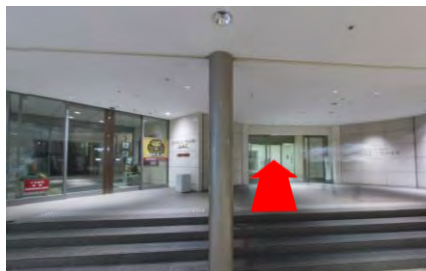

⑦ 左手にブリーゼブリーゼ、ハービスPLAZAの入り口が見えますので、そこを入ります。

⑧ ハービスPLAZAの入口、地下2階のレストランへ入ります。

⑨ レストラン街を直進し、エスカレーターが見えるところで左折します。

⑩ 突き当りを右折します。

⑪ 左手にあるエレベーターで5階へ上がります。

⑫ エレベーターを降り、右折します。

⑬ 突き当りがハービスPLAZA5階貸会議室です。

ハービスPLAZA5階貸会議室

⑤ 直進します。

⑥ 左手にハービスENTの入り口やビルボードライブ大阪が見えますが、さらに直進します。

⑦ 左手にブリーゼブリーゼ、ハービスPLAZAの入り口が見えますので、そこを入ります。

⑧ ハービスPLAZAの入口、地下2階のレストランへ入ります。

⑨ レストラン街を直進し、エスカレーターが見えるところで左折します。

⑩ 突き当りを右折します。

⑪ 左手にあるエレベーターで6階へ上がります。

⑫ エレベーターを降り、左折します。

⑬ 左手にハービスPLAZA6階貸会議室の入り口があります。

ハービスPLAZA6階貸会議室

〒530-0001

大阪市北区梅田2丁目5番25号 6階

Access Map

ハービスENT9階貸会議室

① 阪神大阪梅田駅(西改札)を背に、直進します。

② 左手には大阪メトロ四つ橋線西梅田駅(北改札)があります。

③ 直進します。

④ 直進するとハービス ENT(商業施設)の入口が見えます。

⑤ 直進します。

⑥ 左手にハービスENTの入り口やビルボードライブ大阪が見えますので、そこを左折します。

⑦ ハービスENTオフィスタワーの入口(右手側)へ入ります。

⑧ 低階層用エレベーター(手前側4機)で9階へ上がります。

⑨ エレベーターホールを出て、お手洗いが見える方向へ進み、左折します。

⑩ 突き当たりがハービスENT9階貸会議室です。