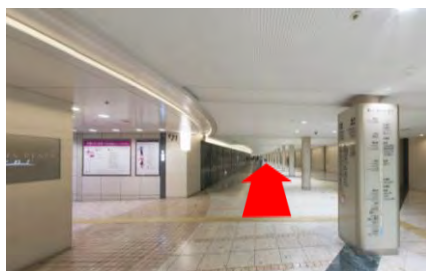

⑦ 左手にブリーゼブリーゼ、ハービスPLAZAの入り口が見えますので、そこを入ります。

⑧ ハービスPLAZAの入口、地下2階のレストランへ入ります。

⑨ レストラン街を直進し、エスカレーターが見えるところで左折します。

⑩ 突き当りを右折します。

⑪ 左手にあるエレベーターで5階へ上がります。

⑫ エレベーターを降り、右折します。

⑬ 突き当りがハービスPLAZA5階貸会議室です。

ハービスPLAZA5階貸会議室

⑤ 直進します。

⑥ 左手にハービスENTの入り口やビルボードライブ大阪が見えますが、さらに直進します。

⑦ 左手にブリーゼブリーゼ、ハービスPLAZAの入り口が見えますので、そこを入ります。

⑧ ハービスPLAZAの入口、地下2階のレストランへ入ります。

⑨ レストラン街を直進し、エスカレーターが見えるところで左折します。

⑩ 突き当りを右折します。

⑪ 左手にあるエレベーターで6階へ上がります。

⑫ エレベーターを降り、左折します。

⑬ 左手にハービスPLAZA6階貸会議室の入り口があります。

ハービスPLAZA6階貸会議室

〒530-0001

大阪市北区梅田2丁目5番25号 6階

Access Map

ハービスENT9階貸会議室

① 阪神大阪梅田駅(西改札)を背に、直進します。

② 左手には大阪メトロ四つ橋線西梅田駅(北改札)があります。

③ 直進します。

④ 直進するとハービス ENT(商業施設)の入口が見えます。

⑤ 直進します。

⑥ 左手にハービスENTの入り口やビルボードライブ大阪が見えますので、そこを左折します。

⑦ ハービスENTオフィスタワーの入口(右手側)へ入ります。

⑧ 低階層用エレベーター(手前側4機)で9階へ上がります。

⑨ エレベーターホールを出て、お手洗いが見える方向へ進み、左折します。

⑩ 突き当たりがハービスENT9階貸会議室です。