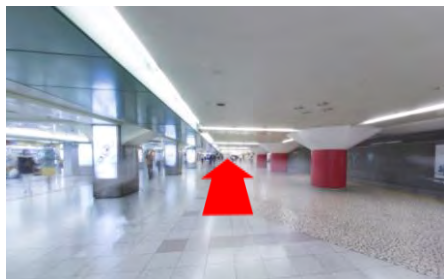

Access Map

ハービスPLAZA5階貸会議室

① 阪神大阪梅田駅(西改札)を背に、直進します。

② 左手には大阪メトロ四つ橋線西梅田駅(北改札)があります。

③ 直進します。

④ ハービス ENT(商業施設)の入口を左手に直進します。

⑤ 直進します。

⑥ 左手にハービスENTの入り口やビルボードライブ大阪が見えますが、さらに直進します。

⑦ 左手にブリーゼブリーゼ、ハービスPLAZAの入り口が見えますので、そこを入ります。

⑧ ハービスPLAZAの入口、地下2階のレストランへ入ります。

⑨ レストラン街を直進し、エスカレーターが見えるところで左折します。

⑩ 突き当りを右折します。

⑪ 左手にあるエレベーターで5階へ上がります。

⑫ エレベーターを降り、右折します。

⑬ 突き当りがハービスPLAZA5階貸会議室です。

ハービスPLAZA5階貸会議室

〒530-0001

大阪市北区梅田2丁目5番25号 5階

Access Map

ハービスPLAZA6階貸会議室

① 阪神大阪梅田駅(西改札)を背に、直進します。

② 左手には大阪メトロ四つ橋線西梅田駅(北改札)があります。

③ 直進します。

④ ハービス ENT(商業施設)の入口を左手に直進します。

⑤ 直進します。

⑥ 左手にハービスENTの入り口やビルボードライブ大阪が見えますが、さらに直進します。

⑦ 左手にブリーゼブリーゼ、ハービスPLAZAの入り口が見えますので、そこを入ります。

⑧ ハービスPLAZAの入口、地下2階のレストランへ入ります。

⑨ レストラン街を直進し、エスカレーターが見えるところで左折します。

⑩ 突き当りを右折します。

⑪ 左手にあるエレベーターで6階へ上がります。

⑫ エレベーターを降り、左折します。