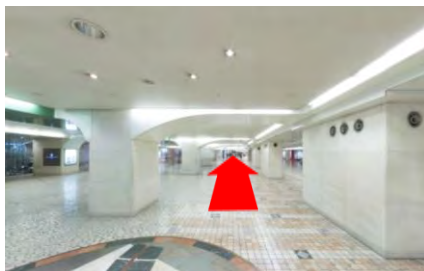

⑦ 左手にブリーゼブリーゼ、ハービスPLAZAの入り口が見えますので、そこを入ります。

⑧ ハービスPLAZAの入口、地下2階のレストランへ入ります。

⑨ レストラン街を直進し、エスカレーターが見えるところで左折します。

⑩ 突き当りを右折します。

⑪ 左手にあるエレベーターで5階へ上がります。

⑫ エレベーターを降り、右折します。

⑬ 突き当りがハービスPLAZA5階貸会議室です。

ハービスPLAZA5階貸会議室

⑤ 直進します。

⑥ 左手にハービスENTの入り口やビルボードライブ大阪が見えますが、さらに直進します。

⑦ 左手にブリーゼブリーゼ、ハービスPLAZAの入り口が見えますので、そこを入ります。

⑧ ハービスPLAZAの入口、地下2階のレストランへ入ります。

⑨ レストラン街を直進し、エスカレーターが見えるところで左折します。

⑩ 突き当りを右折します。

⑪ 左手にあるエレベーターで6階へ上がります。

⑫ エレベーターを降り、左折します。

⑬ 左手にハービスPLAZA6階貸会議室の入り口があります。

ハービスPLAZA6階貸会議室

〒530-0001

大阪市北区梅田2丁目5番25号 6階

Access Map

ハービスENT9階貸会議室

① 阪神大阪梅田駅(西改札)を背に、直進します。

② 左手には大阪メトロ四つ橋線西梅田駅(北改札)があります。

③ 直進します。

④ 直進するとハービス ENT(商業施設)の入口が見えます。

⑤ 直進します。

⑥ 左手にハービスENTの入り口やビルボードライブ大阪が見えますので、そこを左折します。

⑦ ハービスENTオフィスタワーの入口(右手側)へ入ります。

⑧ 低階層用エレベーター(手前側4機)で9階へ上がります。

⑨ エレベーターホールを出て、お手洗いが見える方向へ進み、左折します。

⑩ 突き当たりがハービスENT9階貸会議室です。