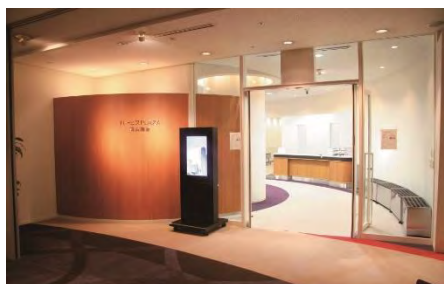

Access Map

ハービスPLAZA5階貸会議室

① 阪神大阪梅田駅(西改札)を背に、直進します。

② 左手には大阪メトロ四つ橋線西梅田駅(北改札)があります。

③ 直進します。

④ ハービス ENT(商業施設)の入口を左手に直進します。

⑤ 直進します。

⑥ 左手にハービスENTの入り口やビルボードライブ大阪が見えますが、さらに直進します。

⑦ 左手にブリーゼブリーゼ、ハービスPLAZAの入り口が見えますので、そこを入ります。

⑧ ハービスPLAZAの入口、地下2階のレストランへ入ります。

⑨ レストラン街を直進し、エスカレーターが見えるところで左折します。

⑩ 突き当りを右折します。

⑪ 左手にあるエレベーターで5階へ上がります。

⑫ エレベーターを降り、右折します。

⑬ 突き当りがハービスPLAZA5階貸会議室です。

ハービスPLAZA5階貸会議室

〒530-0001

大阪市北区梅田2丁目5番25号 5階

Access Map

ハービスPLAZA6階貸会議室

① 阪神大阪梅田駅(西改札)を背に、直進します。

② 左手には大阪メトロ四つ橋線西梅田駅(北改札)があります。

③ 直進します。

④ ハービス ENT(商業施設)の入口を左手に直進します。

⑤ 直進します。

⑥ 左手にハービスENTの入り口やビルボードライブ大阪が見えますが、さらに直進します。

⑦ 左手にブリーゼブリーゼ、ハービスPLAZAの入り口が見えますので、そこを入ります。

⑧ ハービスPLAZAの入口、地下2階のレストランへ入ります。

⑨ レストラン街を直進し、エスカレーターが見えるところで左折します。

⑩ 突き当りを右折します。

⑪ 左手にあるエレベーターで6階へ上がります。

⑫ エレベーターを降り、左折します。