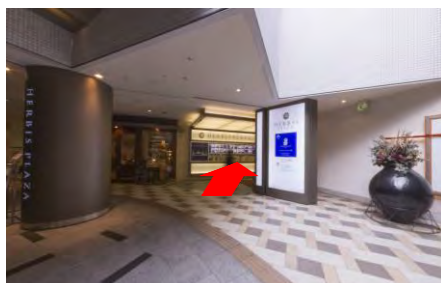

Access Map

ハービスPLAZA5階貸会議室

① 阪神大阪梅田駅(西改札)を背に、直進します。

② 左手には大阪メトロ四つ橋線西梅田駅(北改札)があります。

③ 直進します。

④ ハービス ENT(商業施設)の入口を左手に直進します。

⑤ 直進します。

⑥ 左手にハービスENTの入り口やビルボードライブ大阪が見えますが、さらに直進します。

⑦ 左手にブリーゼブリーゼ、ハービスPLAZAの入り口が見えますので、そこを入ります。

⑧ ハービスPLAZAの入口、地下2階のレストランへ入ります。

⑨ レストラン街を直進し、エスカレーターが見えるところで左折します。

⑩ 突き当りを右折します。

⑪ 左手にあるエレベーターで5階へ上がります。

⑫ エレベーターを降り、右折します。

⑬ 突き当りがハービスPLAZA5階貸会議室です。

ハービスPLAZA5階貸会議室

〒530-0001

大阪市北区梅田2丁目5番25号 5階

Access Map

ハービスPLAZA6階貸会議室

① 阪神大阪梅田駅(西改札)を背に、直進します。

② 左手には大阪メトロ四つ橋線西梅田駅(北改札)があります。

③ 直進します。

④ ハービス ENT(商業施設)の入口を左手に直進します。

⑤ 直進します。

⑥ 左手にハービスENTの入り口やビルボードライブ大阪が見えますが、さらに直進します。

⑦ 左手にブリーゼブリーゼ、ハービスPLAZAの入り口が見えますので、そこを入ります。

⑧ ハービスPLAZAの入口、地下2階のレストランへ入ります。

⑨ レストラン街を直進し、エスカレーターが見えるところで左折します。

⑩ 突き当りを右折します。

⑪ 左手にあるエレベーターで6階へ上がります。

⑫ エレベーターを降り、左折します。