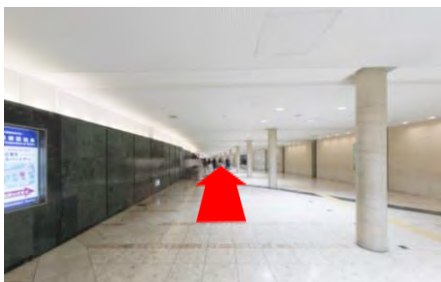

Access Map

ハービスPLAZA5階貸会議室

① 阪神大阪梅田駅(西改札)を背に、直進します。

② 左手には大阪メトロ四つ橋線西梅田駅(北改札)があります。

③ 直進します。

④ ハービス ENT(商業施設)の入口を左手に直進します。

⑤ 直進します。

⑥ 左手にハービスENTの入り口やビルボードライブ大阪が見えますが、さらに直進します。

⑦ 左手にブリーゼブリーゼ、ハービスPLAZAの入り口が見えますので、そこを入ります。

⑧ ハービスPLAZAの入口、地下2階のレストランへ入ります。

⑨ レストラン街を直進し、エスカレーターが見えるところで左折します。

⑩ 突き当りを右折します。

⑪ 左手にあるエレベーターで5階へ上がります。

⑫ エレベーターを降り、右折します。

⑬ 突き当りがハービスPLAZA5階貸会議室です。

ハービスPLAZA5階貸会議室

⑤ 直進します。

⑥ 左手にハービスENTの入り口やビルボードライブ大阪が見えますが、さらに直進します。

⑦ 左手にブリーゼブリーゼ、ハービスPLAZAの入り口が見えますので、そこを入ります。

⑧ ハービスPLAZAの入口、地下2階のレストランへ入ります。

⑨ レストラン街を直進し、エスカレーターが見えるところで左折します。

⑩ 突き当りを右折します。

⑪ 左手にあるエレベーターで6階へ上がります。

⑫ エレベーターを降り、左折します。