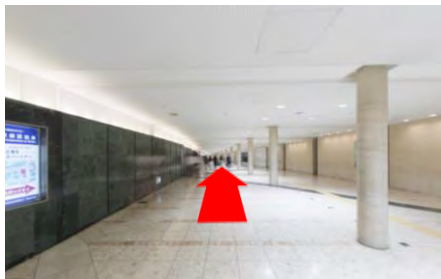

Access Map

ハービスPLAZA5階貸会議室

① 阪神大阪梅田駅(西改札)を背に、直進します。

② 左手には大阪メトロ四つ橋線西梅田駅(北改札)があります。

③ 直進します。

④ ハービス ENT(商業施設)の入口を左手に直進します。

⑤ 直進します。

⑥ 左手にハービスENTの入り口やビルボードライブ大阪が見えますが、さらに直進します。

⑦ 左手にブリーゼブリーゼ、ハービスPLAZAの入り口が見えますので、そこを入ります。

⑧ ハービスPLAZAの入口、地下2階のレストランへ入ります。

⑨ レストラン街を直進し、エスカレーターが見えるところで左折します。

⑩ 突き当りを右折します。

⑪ 左手にあるエレベーターで5階へ上がります。

⑫ エレベーターを降り、右折します。

⑬ 突き当りがハービスPLAZA5階貸会議室です。

ハービスPLAZA5階貸会議室

〒530-0001

大阪市北区梅田2丁目5番25号 5階

Access Map

ハービスPLAZA6階貸会議室

① 阪神大阪梅田駅(西改札)を背に、直進します。

② 左手には大阪メトロ四つ橋線西梅田駅(北改札)があります。

③ 直進します。

④ ハービス ENT(商業施設)の入口を左手に直進します。

⑤ 直進します。

⑥ 左手にハービスENTの入り口やビルボードライブ大阪が見えますが、さらに直進します。

⑦ 左手にブリーゼブリーゼ、ハービスPLAZAの入り口が見えますので、そこを入ります。

⑧ ハービスPLAZAの入口、地下2階のレストランへ入ります。

⑨ レストラン街を直進し、エスカレーターが見えるところで左折します。

⑩ 突き当りを右折します。

⑪ 左手にあるエレベーターで6階へ上がります。

⑫ エレベーターを降り、左折します。