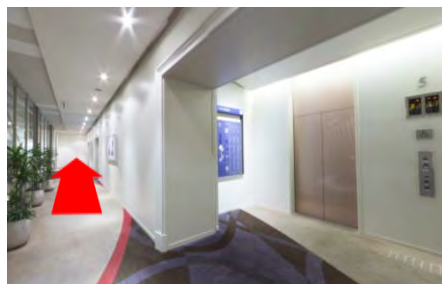

Access Map

ハービスPLAZA5階貸会議室

① 阪神大阪梅田駅(西改札)を背に、直進します。

② 左手には大阪メトロ四つ橋線西梅田駅(北改札)があります。

③ 直進します。

④ ハービス ENT(商業施設)の入口を左手に直進します。

⑤ 直進します。

⑥ 左手にハービスENTの入り口やビルボードライブ大阪が見えますが、さらに直進します。

⑦ 左手にブリーゼブリーゼ、ハービスPLAZAの入り口が見えますので、そこを入ります。

⑧ ハービスPLAZAの入口、地下2階のレストランへ入ります。

⑨ レストラン街を直進し、エスカレーターが見えるところで左折します。

⑩ 突き当りを右折します。

⑪ 左手にあるエレベーターで5階へ上がります。

⑫ エレベーターを降り、右折します。

⑬ 突き当りがハービスPLAZA5階貸会議室です。

ハービスPLAZA5階貸会議室

〒530-0001

大阪市北区梅田2丁目5番25号 5階

Access Map

ハービスPLAZA6階貸会議室

① 阪神大阪梅田駅(西改札)を背に、直進します。

② 左手には大阪メトロ四つ橋線西梅田駅(北改札)があります。

③ 直進します。

④ ハービス ENT(商業施設)の入口を左手に直進します。

⑤ 直進します。

⑥ 左手にハービスENTの入り口やビルボードライブ大阪が見えますが、さらに直進します。

⑦ 左手にブリーゼブリーゼ、ハービスPLAZAの入り口が見えますので、そこを入ります。

⑧ ハービスPLAZAの入口、地下2階のレストランへ入ります。

⑨ レストラン街を直進し、エスカレーターが見えるところで左折します。

⑩ 突き当りを右折します。

⑪ 左手にあるエレベーターで6階へ上がります。

⑫ エレベーターを降り、左折します。