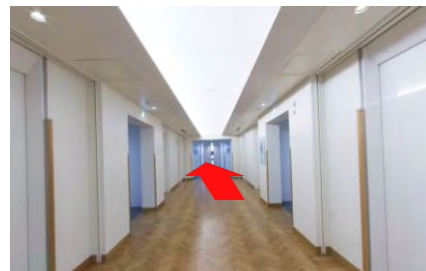

⑬ 左手にハービスPLAZA6階貸会議室の入り口があります。

ハービスPLAZA6階貸会議室

〒530-0001

大阪市北区梅田2丁目5番25号 6階

Access Map

ハービスENT9階貸会議室

① 阪神大阪梅田駅(西改札)を背に、直進します。

② 左手には大阪メトロ四つ橋線西梅田駅(北改札)があります。

③ 直進します。

④ 直進するとハービス ENT(商業施設)の入口が見えます。

⑤ 直進します。

⑥ 左手にハービスENTの入り口やビルボードライブ大阪が見えますので、そこを左折します。

⑦ ハービスENTオフィスタワーの入口(右手側)へ入ります。

⑧ 低階層用エレベーター(手前側4機)で9階へ上がります。

⑨ エレベーターホールを出て、お手洗いが見える方向へ進み、左折します。

⑩ 突き当たりがハービスENT9階貸会議室です。