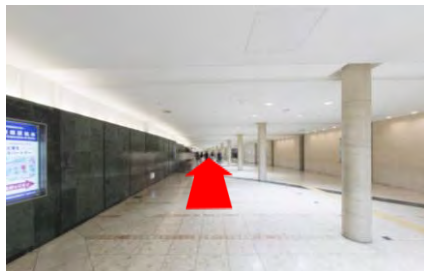

⑦ 左手にブリーゼブリーゼ、ハービスPLAZAの入り口が見えますので、そこを入ります。

⑧ ハービスPLAZAの入口、地下2階のレストランへ入ります。

⑨ レストラン街を直進し、エスカレーターが見えるところで左折します。

⑩ 突き当りを右折します。

⑪ 左手にあるエレベーターで5階へ上がります。

⑫ エレベーターを降り、右折します。

⑬ 突き当りがハービスPLAZA5階貸会議室です。

ハービスPLAZA5階貸会議室

⑤ 直進します。

⑥ 左手にハービスENTの入り口やビルボードライブ大阪が見えますが、さらに直進します。

⑦ 左手にブリーゼブリーゼ、ハービスPLAZAの入り口が見えますので、そこを入ります。

⑧ ハービスPLAZAの入口、地下2階のレストランへ入ります。

⑨ レストラン街を直進し、エスカレーターが見えるところで左折します。

⑩ 突き当りを右折します。

⑪ 左手にあるエレベーターで6階へ上がります。

⑫ エレベーターを降り、左折します。

⑬ 左手にハービスPLAZA6階貸会議室の入り口があります。

ハービスPLAZA6階貸会議室

〒530-0001

大阪市北区梅田2丁目5番25号 6階

Access Map

ハービスENT9階貸会議室

① 阪神大阪梅田駅(西改札)を背に、直進します。

② 左手には大阪メトロ四つ橋線西梅田駅(北改札)があります。

③ 直進します。

④ 直進するとハービス ENT(商業施設)の入口が見えます。

⑤ 直進します。

⑥ 左手にハービスENTの入り口やビルボードライブ大阪が見えますので、そこを左折します。

⑦ ハービスENTオフィスタワーの入口(右手側)へ入ります。

⑧ 低階層用エレベーター(手前側4機)で9階へ上がります。

⑨ エレベーターホールを出て、お手洗いが見える方向へ進み、左折します。

⑩ 突き当たりがハービスENT9階貸会議室です。