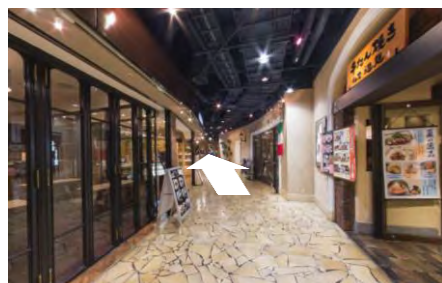

⑤ 直進します。

⑥ 左手にハービスENTの入り口やビルボードライブ大阪が見えますが、さらに直進します。

⑦ 左手にブリーゼブリーゼ、ハービスPLAZAの入り口が見えますので、そこを入ります。

⑧ ハービスPLAZAの入口、地下2階のレストランへ入ります。

⑨ レストラン街を直進し、エスカレーターが見えるところで左折します。

⑩ 突き当りを右折します。

⑪ 左手にあるエレベーターで6階へ上がります。

⑫ エレベーターを降り、左折します。

⑬ 左手にハービスPLAZA6階貸会議室の入り口があります。

ハービスPLAZA6階貸会議室

〒530-0001

大阪市北区梅田2丁目5番25号 6階

Access Map

ハービスENT9階貸会議室

① 阪神大阪梅田駅(西改札)を背に、直進します。

② 左手には大阪メトロ四つ橋線西梅田駅(北改札)があります。

③ 直進します。

④ 直進するとハービス ENT(商業施設)の入口が見えます。

⑤ 直進します。

⑥ 左手にハービスENTの入り口やビルボードライブ大阪が見えますので、そこを左折します。

⑦ ハービスENTオフィスタワーの入口(右手側)へ入ります。

⑧ 低階層用エレベーター(手前側4機)で9階へ上がります。

⑨ エレベーターホールを出て、お手洗いが見える方向へ進み、左折します。

⑩ 突き当たりがハービスENT9階貸会議室です。