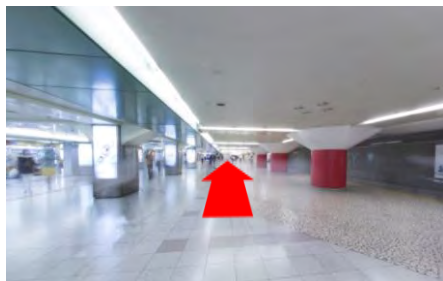

Access Map

ハービスPLAZA5階貸会議室

① 阪神大阪梅田駅(西改札)を背に、直進します。

② 左手には大阪メトロ四つ橋線西梅田駅(北改札)があります。

③ 直進します。

④ ハービス ENT(商業施設)の入口を左手に直進します。

⑤ 直進します。

⑥ 左手にハービスENTの入り口やビルボードライブ大阪が見えますが、さらに直進します。

⑦ 左手にブリーゼブリーゼ、ハービスPLAZAの入り口が見えますので、そこを入ります。

⑧ ハービスPLAZAの入口、地下2階のレストランへ入ります。

⑨ レストラン街を直進し、エスカレーターが見えるところで左折します。

⑩ 突き当りを右折します。

⑪ 左手にあるエレベーターで5階へ上がります。

⑫ エレベーターを降り、右折します。

⑬ 突き当りがハービスPLAZA5階貸会議室です。

ハービスPLAZA5階貸会議室

〒530-0001

大阪市北区梅田2丁目5番25号 5階

Access Map

ハービスPLAZA6階貸会議室

① 阪神大阪梅田駅(西改札)を背に、直進します。

② 左手には大阪メトロ四つ橋線西梅田駅(北改札)があります。

③ 直進します。

④ ハービス ENT(商業施設)の入口を左手に直進します。

⑤ 直進します。

⑥ 左手にハービスENTの入り口やビルボードライブ大阪が見えますが、さらに直進します。

⑦ 左手にブリーゼブリーゼ、ハービスPLAZAの入り口が見えますので、そこを入ります。

⑧ ハービスPLAZAの入口、地下2階のレストランへ入ります。

⑨ レストラン街を直進し、エスカレーターが見えるところで左折します。

⑩ 突き当りを右折します。

⑪ 左手にあるエレベーターで6階へ上がります。

⑫ エレベーターを降り、左折します。