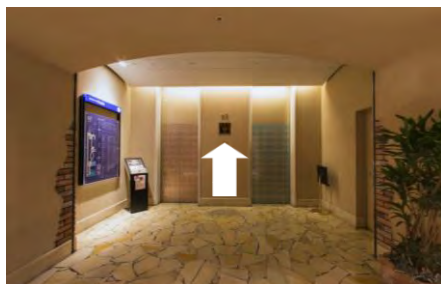

⑤ 直進します。

⑥ 左手にハービスENTの入り口やビルボードライブ大阪が見えますが、さらに直進します。

⑦ 左手にブリーゼブリーゼ、ハービスPLAZAの入り口が見えますので、そこを入ります。

⑧ ハービスPLAZAの入口、地下2階のレストランへ入ります。

⑨ レストラン街を直進し、エスカレーターが見えるところで左折します。

⑩ 突き当りを右折します。

⑪ 左手にあるエレベーターで6階へ上がります。

⑫ エレベーターを降り、左折します。

⑬ 左手にハービスPLAZA6階貸会議室の入り口があります。

ハービスPLAZA6階貸会議室

〒530-0001

大阪市北区梅田2丁目5番25号 6階

Access Map

ハービスENT9階貸会議室

① 阪神大阪梅田駅(西改札)を背に、直進します。

② 左手には大阪メトロ四つ橋線西梅田駅(北改札)があります。

③ 直進します。

④ 直進するとハービス ENT(商業施設)の入口が見えます。

⑤ 直進します。

⑥ 左手にハービスENTの入り口やビルボードライブ大阪が見えますので、そこを左折します。

⑦ ハービスENTオフィスタワーの入口(右手側)へ入ります。

⑧ 低階層用エレベーター(手前側4機)で9階へ上がります。

⑨ エレベーターホールを出て、お手洗いが見える方向へ進み、左折します。

⑩ 突き当たりがハービスENT9階貸会議室です。