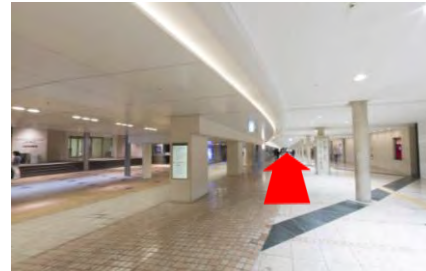

⑤ 直進します。

⑥ 左手にハービスENTの入り口やビルボードライブ大阪が見えますが、さらに直進します。

⑦ 左手にブリーゼブリーゼ、ハービスPLAZAの入り口が見えますので、そこを入ります。

⑧ ハービスPLAZAの入口、地下2階のレストランへ入ります。

⑨ レストラン街を直進し、エスカレーターが見えるところで左折します。

⑩ 突き当りを右折します。

⑪ 左手にあるエレベーターで6階へ上がります。

⑫ エレベーターを降り、左折します。

⑬ 左手にハービスPLAZA6階貸会議室の入り口があります。

ハービスPLAZA6階貸会議室

〒530-0001

大阪市北区梅田2丁目5番25号 6階

Access Map

ハービスENT9階貸会議室

① 阪神大阪梅田駅(西改札)を背に、直進します。

② 左手には大阪メトロ四つ橋線西梅田駅(北改札)があります。

③ 直進します。

④ 直進するとハービス ENT(商業施設)の入口が見えます。

⑤ 直進します。

⑥ 左手にハービスENTの入り口やビルボードライブ大阪が見えますので、そこを左折します。

⑦ ハービスENTオフィスタワーの入口(右手側)へ入ります。

⑧ 低階層用エレベーター(手前側4機)で9階へ上がります。

⑨ エレベーターホールを出て、お手洗いが見える方向へ進み、左折します。

⑩ 突き当たりがハービスENT9階貸会議室です。