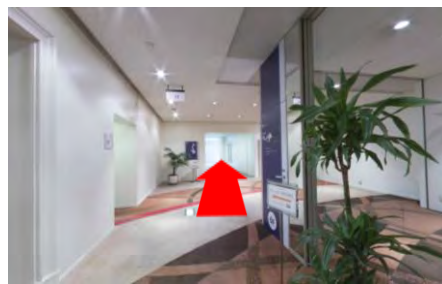

⑦ 左手にブリーゼブリーゼ、ハービスPLAZAの入り口が見えますので、そこを入ります。

⑧ ハービスPLAZAの入口、地下2階のレストランへ入ります。

⑨ レストラン街を直進し、エスカレーターが見えるところで左折します。

⑩ 突き当りを右折します。

⑪ 左手にあるエレベーターで5階へ上がります。

⑫ エレベーターを降り、右折します。

⑬ 突き当りがハービスPLAZA5階貸会議室です。

ハービスPLAZA5階貸会議室

〒530-0001

大阪市北区梅田2丁目5番25号 5階

Access Map

ハービスPLAZA6階貸会議室

① 阪神大阪梅田駅(西改札)を背に、直進します。

② 左手には大阪メトロ四つ橋線西梅田駅(北改札)があります。

③ 直進します。

④ ハービス ENT(商業施設)の入口を左手に直進します。

⑤ 直進します。

⑥ 左手にハービスENTの入り口やビルボードライブ大阪が見えますが、さらに直進します。

⑦ 左手にブリーゼブリーゼ、ハービスPLAZAの入り口が見えますので、そこを入ります。

⑧ ハービスPLAZAの入口、地下2階のレストランへ入ります。

⑨ レストラン街を直進し、エスカレーターが見えるところで左折します。

⑩ 突き当りを右折します。

⑪ 左手にあるエレベーターで6階へ上がります。

⑫ エレベーターを降り、左折します。

⑬ 左手にハービスPLAZA6階貸会議室の入り口があります。

ハービスPLAZA6階貸会議室

〒530-0001

大阪市北区梅田2丁目5番25号 6階

Access Map

ハービスENT9階貸会議室

① 阪神大阪梅田駅(西改札)を背に、直進します。

② 左手には大阪メトロ四つ橋線西梅田駅(北改札)があります。