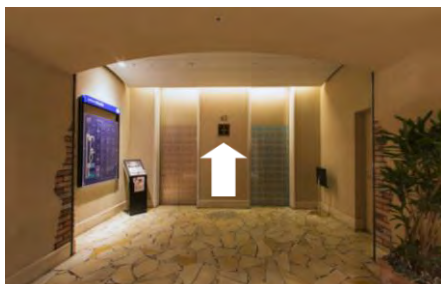

Access Map

ハービスPLAZA5階貸会議室

① 阪神大阪梅田駅(西改札)を背に、直進します。

② 左手には大阪メトロ四つ橋線西梅田駅(北改札)があります。

③ 直進します。

④ ハービス ENT(商業施設)の入口を左手に直進します。

⑤ 直進します。

⑥ 左手にハービスENTの入り口やビルボードライブ大阪が見えますが、さらに直進します。

⑦ 左手にブリーゼブリーゼ、ハービスPLAZAの入り口が見えますので、そこを入ります。

⑧ ハービスPLAZAの入口、地下2階のレストランへ入ります。

⑨ レストラン街を直進し、エスカレーターが見えるところで左折します。

⑩ 突き当りを右折します。

⑪ 左手にあるエレベーターで5階へ上がります。

⑫ エレベーターを降り、右折します。

⑬ 突き当りがハービスPLAZA5階貸会議室です。

ハービスPLAZA5階貸会議室

〒530-0001

大阪市北区梅田2丁目5番25号 5階

Access Map

ハービスPLAZA6階貸会議室

① 阪神大阪梅田駅(西改札)を背に、直進します。

② 左手には大阪メトロ四つ橋線西梅田駅(北改札)があります。

③ 直進します。

④ ハービス ENT(商業施設)の入口を左手に直進します。

⑤ 直進します。

⑥ 左手にハービスENTの入り口やビルボードライブ大阪が見えますが、さらに直進します。

⑦ 左手にブリーゼブリーゼ、ハービスPLAZAの入り口が見えますので、そこを入ります。

⑧ ハービスPLAZAの入口、地下2階のレストランへ入ります。

⑨ レストラン街を直進し、エスカレーターが見えるところで左折します。

⑩ 突き当りを右折します。

⑪ 左手にあるエレベーターで6階へ上がります。

⑫ エレベーターを降り、左折します。