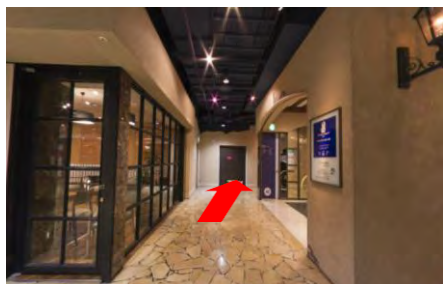

⑦ 左手にブリーゼブリーゼ、ハービスPLAZAの入り口が見えますので、そこを入ります。

⑧ ハービスPLAZAの入口、地下2階のレストランへ入ります。

⑨ レストラン街を直進し、エスカレーターが見えるところで左折します。

⑩ 突き当りを右折します。

⑪ 左手にあるエレベーターで5階へ上がります。

⑫ エレベーターを降り、右折します。

⑬ 突き当りがハービスPLAZA5階貸会議室です。

ハービスPLAZA5階貸会議室

〒530-0001

大阪市北区梅田2丁目5番25号 5階

Access Map

ハービスPLAZA6階貸会議室

① 阪神大阪梅田駅(西改札)を背に、直進します。

② 左手には大阪メトロ四つ橋線西梅田駅(北改札)があります。

③ 直進します。

④ ハービス ENT(商業施設)の入口を左手に直進します。

⑤ 直進します。

⑥ 左手にハービスENTの入り口やビルボードライブ大阪が見えますが、さらに直進します。

⑦ 左手にブリーゼブリーゼ、ハービスPLAZAの入り口が見えますので、そこを入ります。

⑧ ハービスPLAZAの入口、地下2階のレストランへ入ります。

⑨ レストラン街を直進し、エスカレーターが見えるところで左折します。

⑩ 突き当りを右折します。

⑪ 左手にあるエレベーターで6階へ上がります。

⑫ エレベーターを降り、左折します。

⑬ 左手にハービスPLAZA6階貸会議室の入り口があります。

ハービスPLAZA6階貸会議室

〒530-0001

大阪市北区梅田2丁目5番25号 6階

Access Map

ハービスENT9階貸会議室

① 阪神大阪梅田駅(西改札)を背に、直進します。

② 左手には大阪メトロ四つ橋線西梅田駅(北改札)があります。