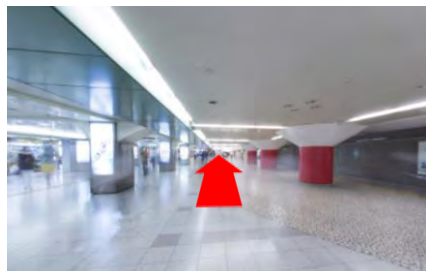

⑦ 左手にブリーゼブリーゼ、ハービスPLAZAの入り口が見えますので、そこを入ります。

⑧ ハービスPLAZAの入口、地下2階のレストランへ入ります。

⑨ レストラン街を直進し、エスカレーターが見えるところで左折します。

⑩ 突き当りを右折します。

⑪ 左手にあるエレベーターで5階へ上がります。

⑫ エレベーターを降り、右折します。

⑬ 突き当りがハービスPLAZA5階貸会議室です。

ハービスPLAZA5階貸会議室

⑤ 直進します。

⑥ 左手にハービスENTの入り口やビルボードライブ大阪が見えますが、さらに直進します。

⑦ 左手にブリーゼブリーゼ、ハービスPLAZAの入り口が見えますので、そこを入ります。

⑧ ハービスPLAZAの入口、地下2階のレストランへ入ります。

⑨ レストラン街を直進し、エスカレーターが見えるところで左折します。

⑩ 突き当りを右折します。

⑪ 左手にあるエレベーターで6階へ上がります。

⑫ エレベーターを降り、左折します。

⑬ 左手にハービスPLAZA6階貸会議室の入り口があります。

ハービスPLAZA6階貸会議室

〒530-0001

大阪市北区梅田2丁目5番25号 6階

Access Map

ハービスENT9階貸会議室

① 阪神大阪梅田駅(西改札)を背に、直進します。

② 左手には大阪メトロ四つ橋線西梅田駅(北改札)があります。

③ 直進します。

④ 直進するとハービス ENT(商業施設)の入口が見えます。

⑤ 直進します。

⑥ 左手にハービスENTの入り口やビルボードライブ大阪が見えますので、そこを左折します。

⑦ ハービスENTオフィスタワーの入口(右手側)へ入ります。

⑧ 低階層用エレベーター(手前側4機)で9階へ上がります。

⑨ エレベーターホールを出て、お手洗いが見える方向へ進み、左折します。

⑩ 突き当たりがハービスENT9階貸会議室です。