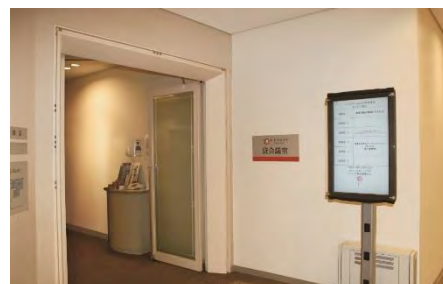

⑦ 左手にブリーゼブリーゼ、ハービスPLAZAの入り口が見えますので、そこを入ります。

⑧ ハービスPLAZAの入口、地下2階のレストランへ入ります。

⑨ レストラン街を直進し、エスカレーターが見えるところで左折します。

⑩ 突き当りを右折します。

⑪ 左手にあるエレベーターで5階へ上がります。

⑫ エレベーターを降り、右折します。

⑬ 突き当りがハービスPLAZA5階貸会議室です。

ハービスPLAZA5階貸会議室

⑤ 直進します。

⑥ 左手にハービスENTの入り口やビルボードライブ大阪が見えますが、さらに直進します。

⑦ 左手にブリーゼブリーゼ、ハービスPLAZAの入り口が見えますので、そこを入ります。

⑧ ハービスPLAZAの入口、地下2階のレストランへ入ります。

⑨ レストラン街を直進し、エスカレーターが見えるところで左折します。

⑩ 突き当りを右折します。

⑪ 左手にあるエレベーターで6階へ上がります。

⑫ エレベーターを降り、左折します。

⑬ 左手にハービスPLAZA6階貸会議室の入り口があります。

ハービスPLAZA6階貸会議室

〒530-0001

大阪市北区梅田2丁目5番25号 6階

Access Map

ハービスENT9階貸会議室

① 阪神大阪梅田駅(西改札)を背に、直進します。

② 左手には大阪メトロ四つ橋線西梅田駅(北改札)があります。

③ 直進します。

④ 直進するとハービス ENT(商業施設)の入口が見えます。

⑤ 直進します。

⑥ 左手にハービスENTの入り口やビルボードライブ大阪が見えますので、そこを左折します。

⑦ ハービスENTオフィスタワーの入口(右手側)へ入ります。

⑧ 低階層用エレベーター(手前側4機)で9階へ上がります。

⑨ エレベーターホールを出て、お手洗いが見える方向へ進み、左折します。

⑩ 突き当たりがハービスENT9階貸会議室です。