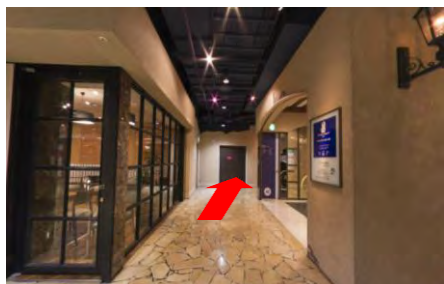

Access Map

ハービスPLAZA5階貸会議室

① 阪神大阪梅田駅(西改札)を背に、直進します。

② 左手には大阪メトロ四つ橋線西梅田駅(北改札)があります。

③ 直進します。

④ ハービス ENT(商業施設)の入口を左手に直進します。

⑤ 直進します。

⑥ 左手にハービスENTの入り口やビルボードライブ大阪が見えますが、さらに直進します。

⑦ 左手にブリーゼブリーゼ、ハービスPLAZAの入り口が見えますので、そこを入ります。

⑧ ハービスPLAZAの入口、地下2階のレストランへ入ります。

⑨ レストラン街を直進し、エスカレーターが見えるところで左折します。

⑩ 突き当りを右折します。

⑪ 左手にあるエレベーターで5階へ上がります。

⑫ エレベーターを降り、右折します。

⑬ 突き当りがハービスPLAZA5階貸会議室です。

ハービスPLAZA5階貸会議室

〒530-0001

大阪市北区梅田2丁目5番25号 5階

Access Map

ハービスPLAZA6階貸会議室

① 阪神大阪梅田駅(西改札)を背に、直進します。

② 左手には大阪メトロ四つ橋線西梅田駅(北改札)があります。

③ 直進します。

④ ハービス ENT(商業施設)の入口を左手に直進します。

⑤ 直進します。

⑥ 左手にハービスENTの入り口やビルボードライブ大阪が見えますが、さらに直進します。

⑦ 左手にブリーゼブリーゼ、ハービスPLAZAの入り口が見えますので、そこを入ります。

⑧ ハービスPLAZAの入口、地下2階のレストランへ入ります。

⑨ レストラン街を直進し、エスカレーターが見えるところで左折します。

⑩ 突き当りを右折します。

⑪ 左手にあるエレベーターで6階へ上がります。

⑫ エレベーターを降り、左折します。