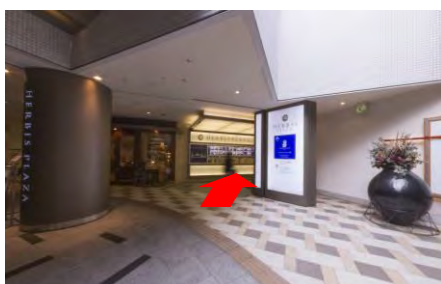

Access Map

ハービスPLAZA5階貸会議室

① 阪神大阪梅田駅(西改札)を背に、直進します。

② 左手には大阪メトロ四つ橋線西梅田駅(北改札)があります。

③ 直進します。

④ ハービス ENT(商業施設)の入口を左手に直進します。

⑤ 直進します。

⑥ 左手にハービスENTの入り口やビルボードライブ大阪が見えますが、さらに直進します。

⑦ 左手にブリーゼブリーゼ、ハービスPLAZAの入り口が見えますので、そこを入ります。

⑧ ハービスPLAZAの入口、地下2階のレストランへ入ります。

⑨ レストラン街を直進し、エスカレーターが見えるところで左折します。

⑩ 突き当りを右折します。

⑪ 左手にあるエレベーターで5階へ上がります。

⑫ エレベーターを降り、右折します。

⑬ 突き当りがハービスPLAZA5階貸会議室です。

ハービスPLAZA5階貸会議室

〒530-0001

大阪市北区梅田2丁目5番25号 5階

Access Map

ハービスPLAZA6階貸会議室

① 阪神大阪梅田駅(西改札)を背に、直進します。

② 左手には大阪メトロ四つ橋線西梅田駅(北改札)があります。

③ 直進します。

④ ハービス ENT(商業施設)の入口を左手に直進します。

⑤ 直進します。

⑥ 左手にハービスENTの入り口やビルボードライブ大阪が見えますが、さらに直進します。

⑦ 左手にブリーゼブリーゼ、ハービスPLAZAの入り口が見えますので、そこを入ります。

⑧ ハービスPLAZAの入口、地下2階のレストランへ入ります。

⑨ レストラン街を直進し、エスカレーターが見えるところで左折します。

⑩ 突き当りを右折します。

⑪ 左手にあるエレベーターで6階へ上がります。

⑫ エレベーターを降り、左折します。